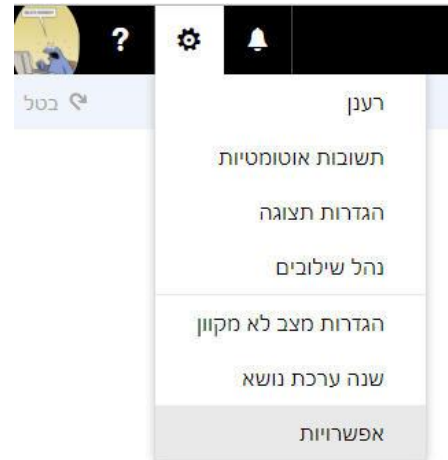

## שינוי שפת התצוגה

לאחר הכניסה לתיבת הדואר מ <https://xmail.bgu.ac.il>

נלחץ על סמל גלגל השיניים ונבחר באפשרויות.

בחלון האפשרויות בקטגוריית כללי נבחר בסעיף אזור ואזור זמן.

נבחר את השפה המתאימה לנו ואם יש צורך נוכל לשנות גם את אזור הזמן ואת תבניות התאריך והשעה. לסיום הפעולה נלחץ על אישור.

A screenshot of the XMail 'אפשרויות' (Settings) page. The page is titled 'הגדרות אזור ואזור זמן' (Area and Time Zone Settings). It contains several settings fields: 'שפה' (Language) set to 'עברית (ישראל)', 'תבנית תאריך' (Date format) set to '1 בספטמבר 2017' (with a note that it is a preview), 'תבנית שעה' (Time format) set to '23:59 - 01:01', and 'אזור הזמן הנוכחי' (Current time zone) set to 'ירושלים (UTC+02:00)'. On the right side, there is a sidebar menu with the following items: 'אפשרויות', 'קיצורי דרך', 'כללי', 'החשבון שלי', 'שינוי ערכת נושא', 'קבוצות תפוצה', 'קיצורי מקשים', 'ניהול תוספות', 'מכשירים ניידים', 'הגדרות מצב לא מקוון', 'הגדרות נגישות', 'גירסה קלה', 'אזור ואזור זמן', 'העברת הודעות טקסט', 'דואר', and 'לוח שנה'. The 'אזור ואזור זמן' item is currently selected and highlighted in blue.