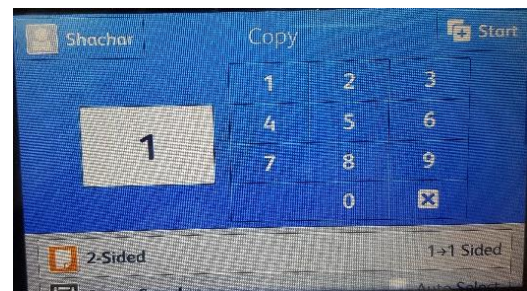

1

במכונות הצילום יש להעביר כרטיס
או ללחוץ על קוד

צילום

1

במכונות הצילום יש להעביר כרטיס
או ללחוץ על קוד

2

ללחוץ על Email

2

ללחוץ על copy

3

ללחוץ על Send (המכונה מזהה את
המייל שאתו נרשמתם)

3

לאחר בחירה של כמות העותקים יש
ללחוץ על Start

• ללא רישום לא ניתן לסרוק

סריקה למייל

לכל תקלה או בעיה לפנות למוקד צילומעתיק
03-557-6200