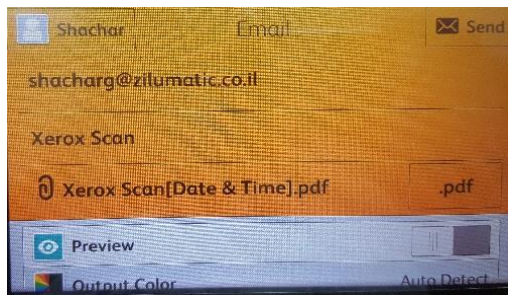

1

במכונות הצילום יש להעביר כרטיס
או ללחוץ על קוד

צילום

1

במכונות הצילום יש להעביר כרטיס
או ללחוץ על קוד

2

ללחוץ על Email

2

ללחוץ על copy

3

ללחוץ על Send (המכונה מזהה את
המייל שאתו נרשמתם)

3

לאחר בחירה של כמות העותקים יש
ללחוץ על Start

• ללא רישום לא ניתן לסרוק

סריקה למייל

לכל תקלה או בעיה לפנות למוקד צילומעתיק
03-557-6200