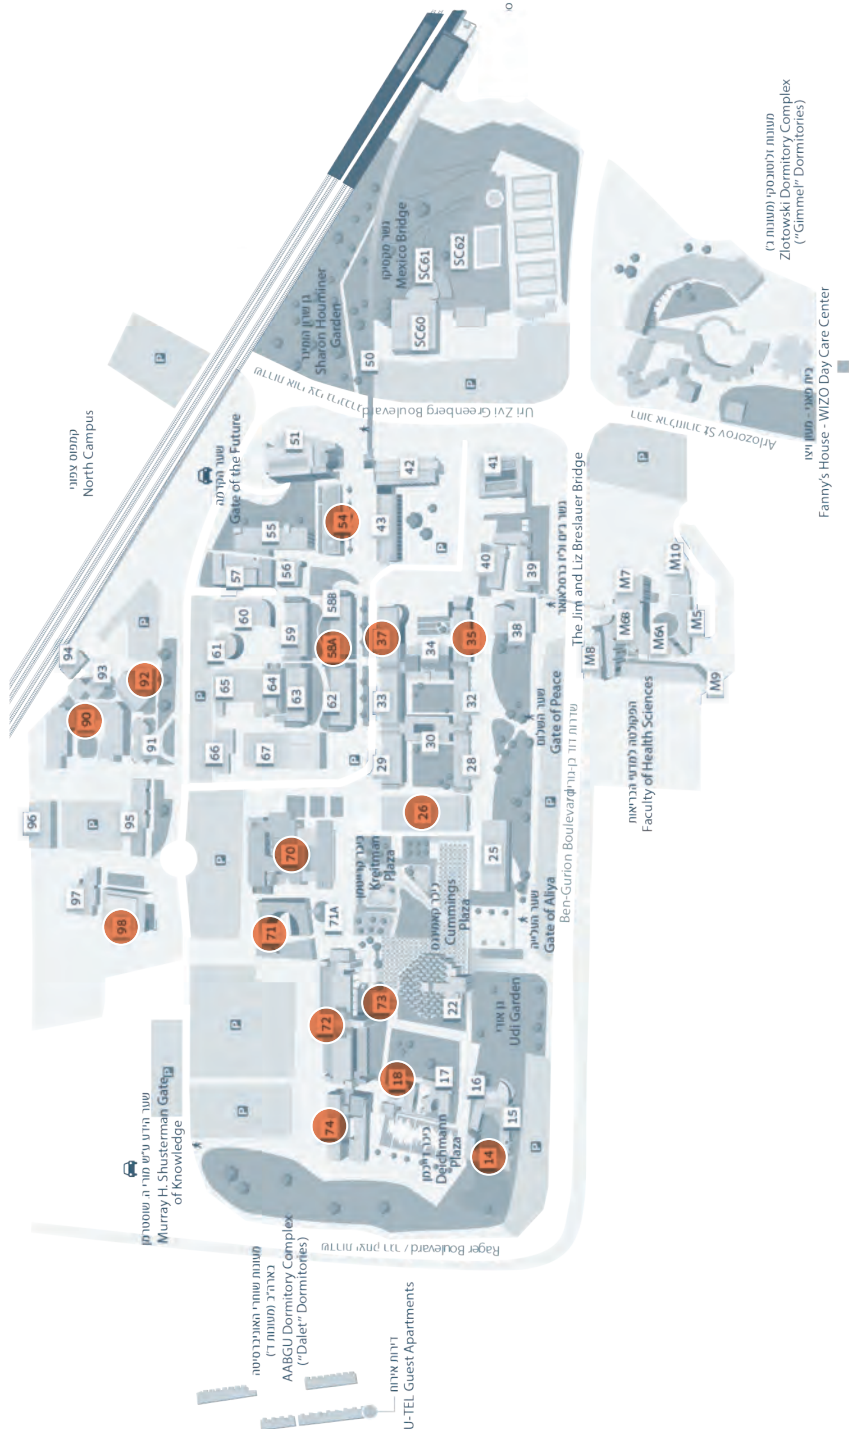

12:30

מחלקה	בניין	קומה	חדר
גיאולוגיה והסביבה	58	כניסה	018
ארכיאולוגיה	72	מדשאה	מאהל
מדעי ההתנהגות	70		אולם ברקן

13:00

מחלקה	בניין	קומה	חדר
גיאולוגיה והסביבה	58	כניסה	018
ארכיאולוגיה	72	מדשאה	מאהל
כלכלה	26	2	אולם 5
לשון עברית	74	4	432
לימודי מדינת ישראל	74	2	224
ספרויות זרות ובלשנות	26		אולם אורן
הנדסת חשמל ומחשבים הנדסת מערכות תקשורת הנדסת מחשבים	73		אולם זוננפלד
הנדסה כימית	35	מינוס	אולם 02
הנדסת מערכות תוכנה ומידע הנדסת מערכות מידע	98	-1	אולם 001
ניהול מלונאות ותיירות	15	3	300
קמפוס אילת	70	2	חדר רותם
סיוור - יוצא מפתח בית הסטודנט		קמפוס, מעונות ד	
<b>מפגש נשים במדעים המדויקים</b>	70	2	חדר דקל

13:30

מחלקה	בניין	קומה	חדר
מחשבת ישראל	72	5	563
ספרות עברית	74	4	416
עבודה סוציאלית	18	-1	אולם תדמור
פוליטיקה וממשל	70	-1	אולם ברקן

מחלקה	בניין	קומה	חדר	14:00
תוכנית עתידים - צוערים לשלטון המקומי	90	2	229	
ניהול	92		אולם 1	
הנדסת מכונות	26	2	אולם 6	
הנדסת מערכות תוכנה ומידע הנדסת נתונים - המפגש יחל בשעה 13:45	98	-1	אולם 001	
סיעוד	35	-1	אולם 03	
<b>מפגש נשים במדעי ההנדסה</b>	71		אולם הסנאט	
<b>הרצאה - איך בוחרים תחום לימודים</b>	26		אולם 4	

מחלקה	בניין	קומה	חדר	14:30
גיאוגרפיה ופיתוח סביבתי	72	מינוס 2	250	
מדעי הקוגניציה והמוח	92		אולם 2	
הנדסת תעשייה וניהול	73		אולם זוננפלד	
ניהול וישוב סיכסוכים	70		אולם ברקן	
קמפוס אילת	70	2	חדר רותם	

מחלקה	בניין	קומה	חדר	15:00
סיוור - יוצא מפתח בית הסטודנט				
קמפוס, מעונות ג, מרכז הספורט				

צפון  
North

קמפוס צפוני  
North Campus

מרכז הידענות  
Murray H. Shusterman Gates  
of Knowledge

מגורים זמניים  
AABGU Dormitory Complex  
("Dalet" Dormitories)

דירות אורח  
U-TEL Guest Apartments

כיכר קרסטמן  
Krestman Plaza