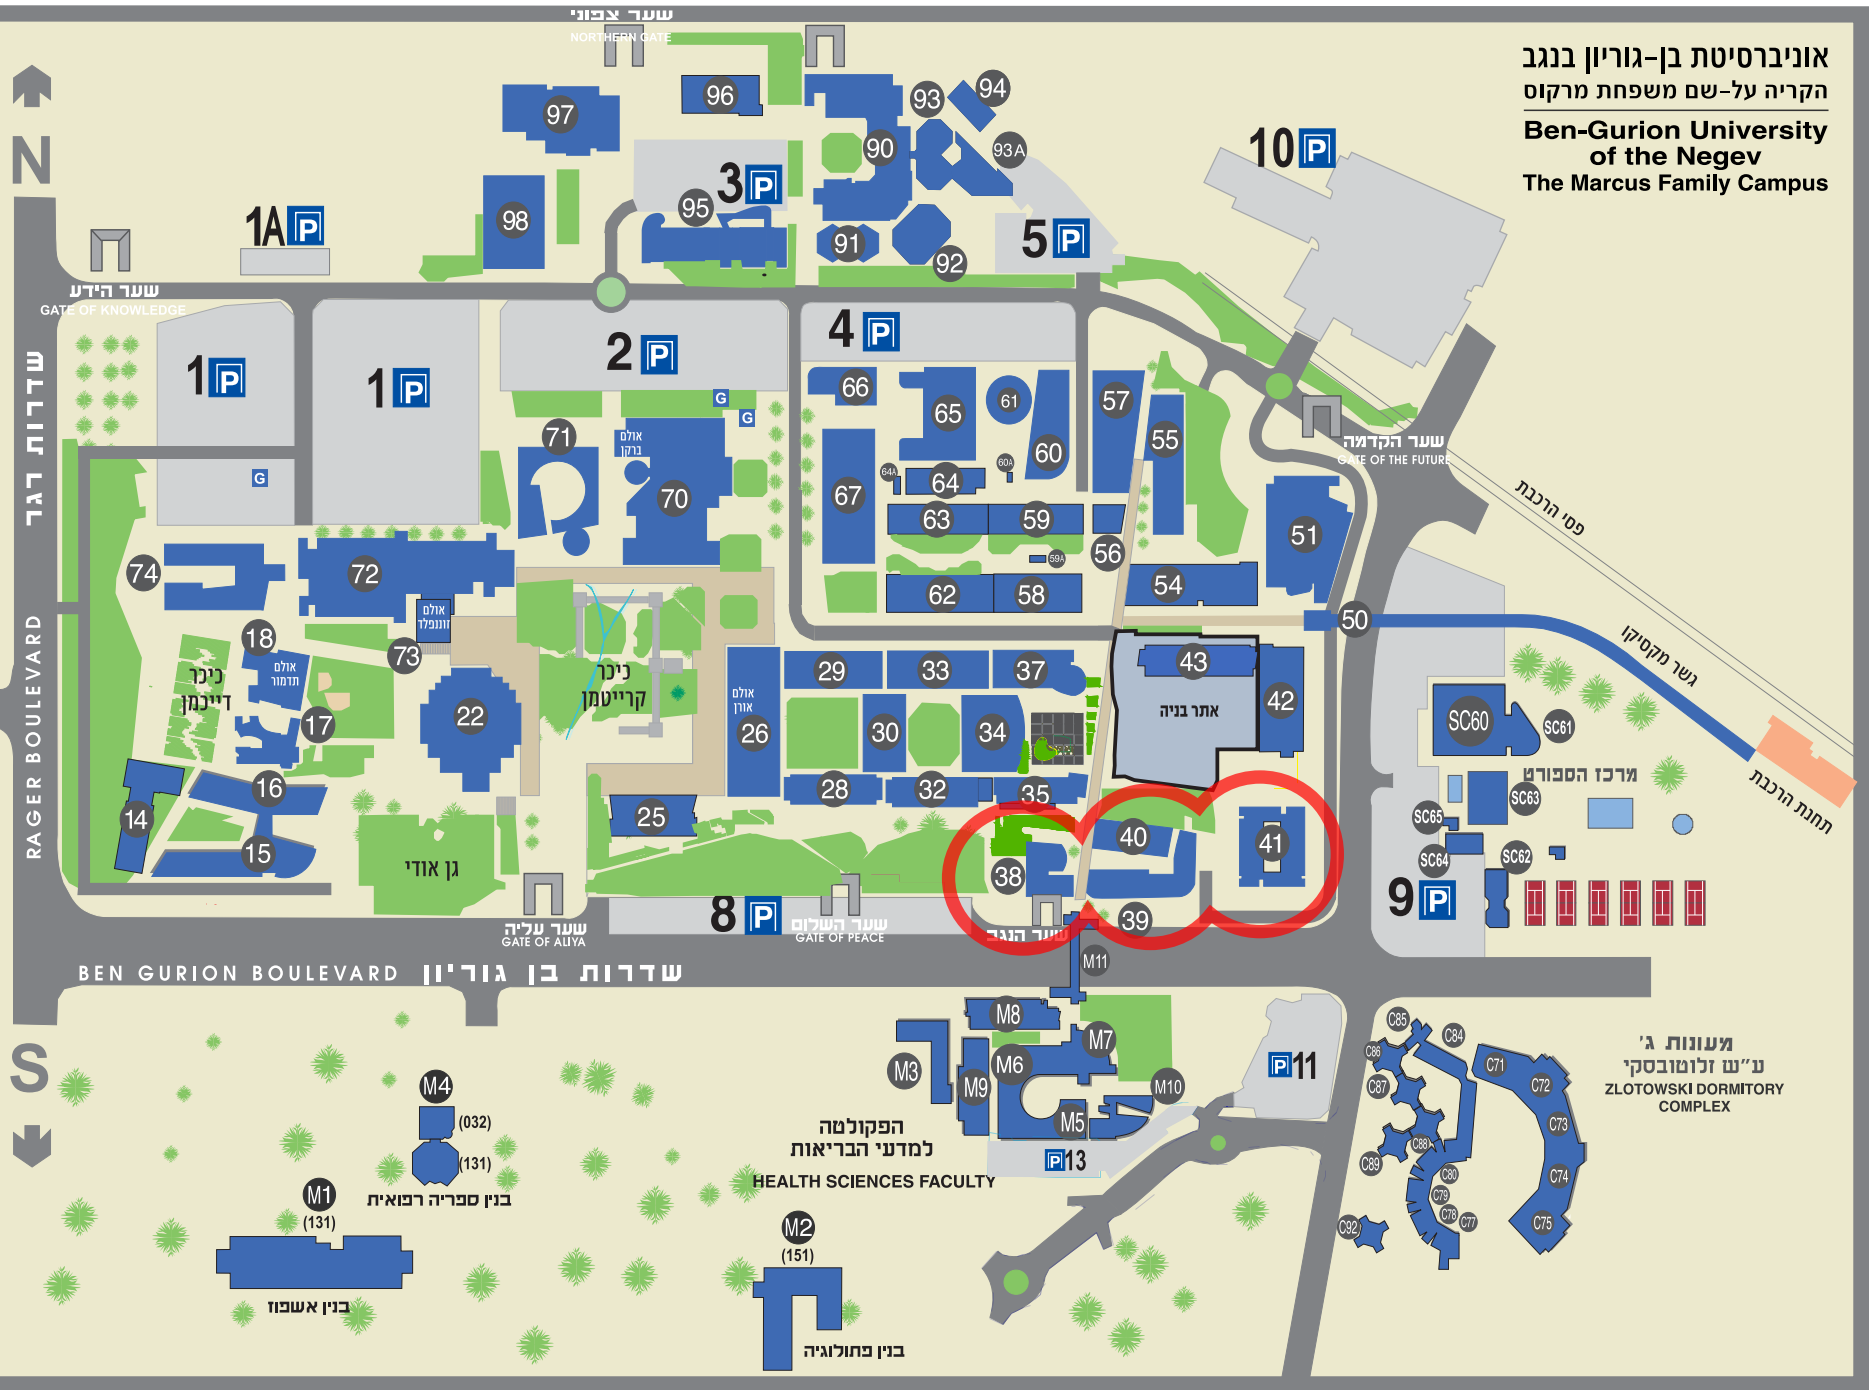

אוניברסיטת בן-גוריון בנגב  
 הקריה על-שם משפחת מרקוס  
**Ben-Gurion University  
 of the Negev**  
 The Marcus Family Campus

מעונות ד'  
 ע"ש שוחרי אמריקה  
**AABGU DORMITORY  
 COMPLEX**

שדרות רגער  
**RAGER BOULEVARD**

שדרות בן גוריון  
**BEN GURION BOULEVARD**

פטי הרכבת  
 גשר חקטיקו  
 תחנת הרכבת

מעונות ג'  
 ע"ש זלמובסקי  
**ZLOTOWSKI DORMITORY  
 COMPLEX**

הפקולטה  
 למדעי הבריאות  
**HEALTH SCIENCES FACULTY**

בנין ספריה רבואית  
 M1 (131)

בנין פתולוגיה  
 M2 (151)

עיצוב:  
 משה פרץ  
 אחראי דוח טכנוגרפיה  
 אגף בינוי ואחזקה  
 אוניברסיטת בן-גוריון בנגב