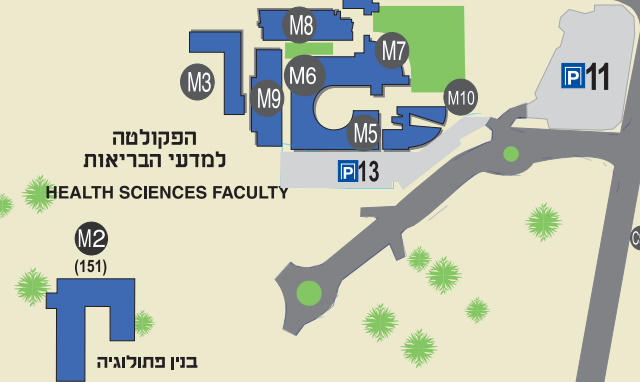

אוניברסיטת בן-גוריון בנגב  
 הקריה על-שם משפחת מרקוס  
**Ben-Gurion University  
 of the Negev**  
 The Marcus Family Campus

מעונות ד'  
 ע"ש שוחרי אמריקה  
**AABGU DORMITORY  
 COMPLEX**

שדרות רגער  
**RAGER BOULEVARD**

שדרות בן גוריון  
**BEN GURION BOULEVARD**

פטי הרכבת  
 גשר חקטיקו  
 תחנת הרכבת

מעונות ג'  
 ע"ש זלמובסקי  
**ZLOTOWSKI DORMITORY  
 COMPLEX**

הפקולטה  
 למדעי הבריאות  
**HEALTH SCIENCES FACULTY**

בנין ספריה רבואית  
 M1 (131)

בנין פתולוגיה  
 M2 (151)

עיצוב:  
 משה פרץ  
 אחראי דוח טכנוגרפיה  
 אגף בינוי ואחזקה  
 אוניברסיטת בן-גוריון בנגב