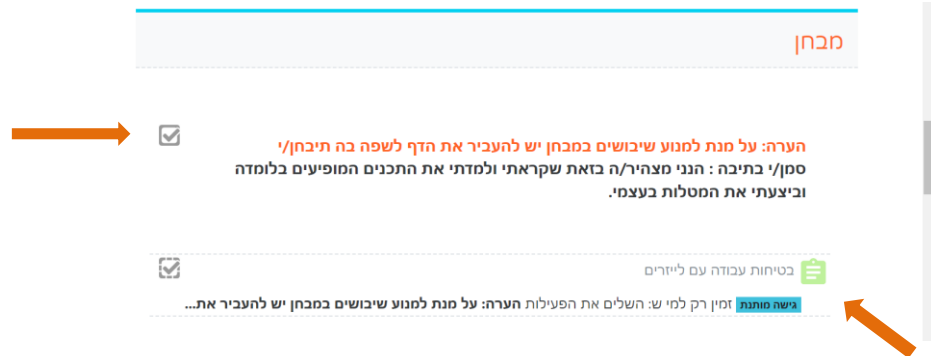

## הנחיות מפורטות לביצוע לומדת בטיחות:

1. להיכנס למערכת Moodle באמצעות הקישור המצורף: [/https://moodle2.bgu.ac.il/moodle](https://moodle2.bgu.ac.il/moodle)

2. להזדהות באמצעות "התחברות מאובטחת":

3. לבחור מהתפריט "ניווט" בצד ימין את "הקורסים שלי":

4. לבחור "בטיחות עם לייזרים":

5. להיכנס ללומדה באמצעות הקישור:

6. לאחר סיום הלומדה יש ללחוץ על "יציאה מהפעילות":

7. יש לסמן "V" בקובייה של ההצהרה ולאחר מכן להיכנס ל"מבחן":

8. לאחר מענה על כל השאלות וקבלת המשוב יש אפשרות לחזור על המבחן או להגיש את המבחן סופית: