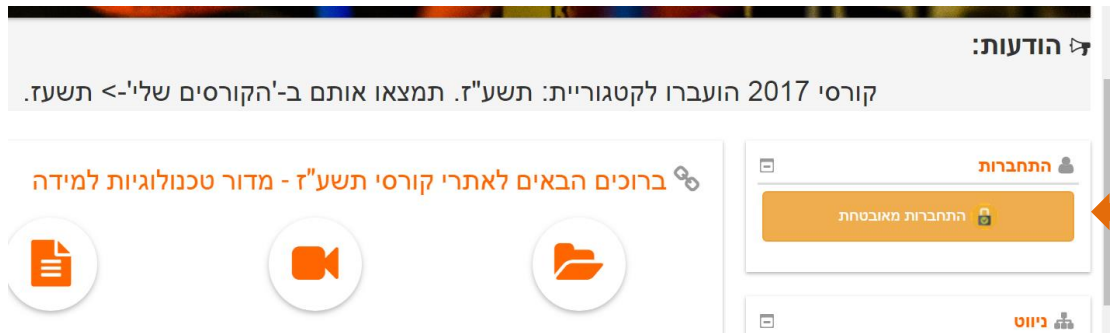

## הנחיות מפורטות לביצוע לומדת בטיחות:

1. להיכנס למערכת Moodle באמצעות הקישור המצורף: [/https://moodle2.bgu.ac.il/moodle](https://moodle2.bgu.ac.il/moodle)

2. להזדהות באמצעות "התחברות מאובטחת":

3. לבחור מהתפריט "ניווט" בצד ימין את "הקורסים שלי":