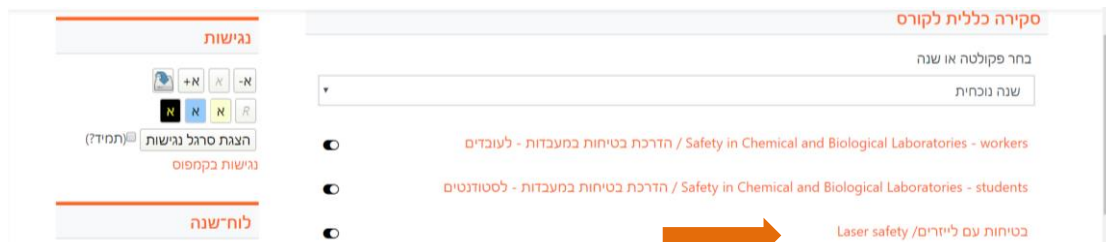

## הנחיות מפורטות לביצוע לומדת בטיחות:

1. להיכנס למערכת Moodle באמצעות הקישור המצורף: [/https://moodle2.bgu.ac.il/moodle](https://moodle2.bgu.ac.il/moodle)

2. להזדהות באמצעות "התחברות מאובטחת":

3. לבחור מהתפריט "ניווט" בצד ימין את "הקורסים שלי":

4. לבחור "בטיחות עם לייזרים":

5. להיכנס ללומדה באמצעות הקישור:

6. לאחר סיום הלומדה יש ללחוץ על "יציאה מהפעילות":

7. יש לסמן "V" בקובייה של ההצהרה ולאחר מכן להיכנס ל"מבחן":

8. לאחר מענה על כל השאלות וקבלת המשוב יש אפשרות לחזור על המבחן או להגיש את המבחן סופית: