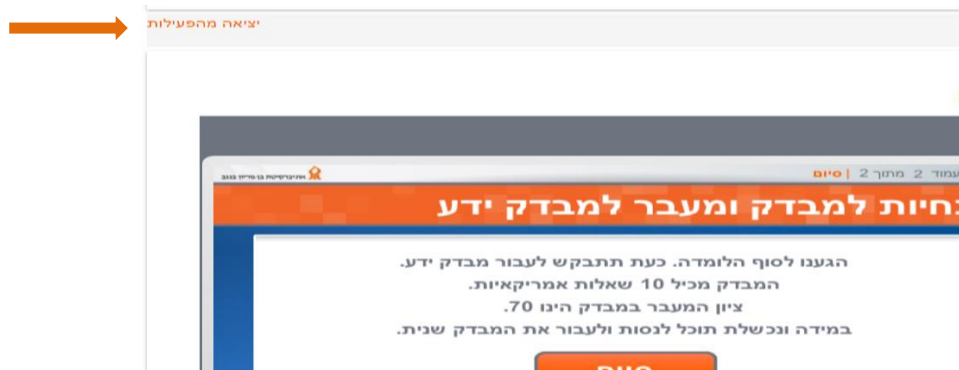

## הנחיות מפורטות לביצוע לומדת בטיחות:

1. להיכנס למערכת Moodle באמצעות הקישור המצורף: [/https://moodle2.bgu.ac.il/moodle](https://moodle2.bgu.ac.il/moodle)

2. להזדהות באמצעות "התחברות מאובטחת":

3. לבחור מהתפריט "ניווט" בצד ימין את "הקורסים שלי":

4. לבחור "בטיחות עם לייזרים":

5. להיכנס ללומדה באמצעות הקישור:

6. לאחר סיום הלומדה יש ללחוץ על "יציאה מהפעילות":

7. יש לסמן "V" בקובייה של ההצהרה ולאחר מכן להיכנס ל"מבחן":

8. לאחר מענה על כל השאלות וקבלת המשוב יש אפשרות לחזור על המבחן או להגיש את המבחן סופית: