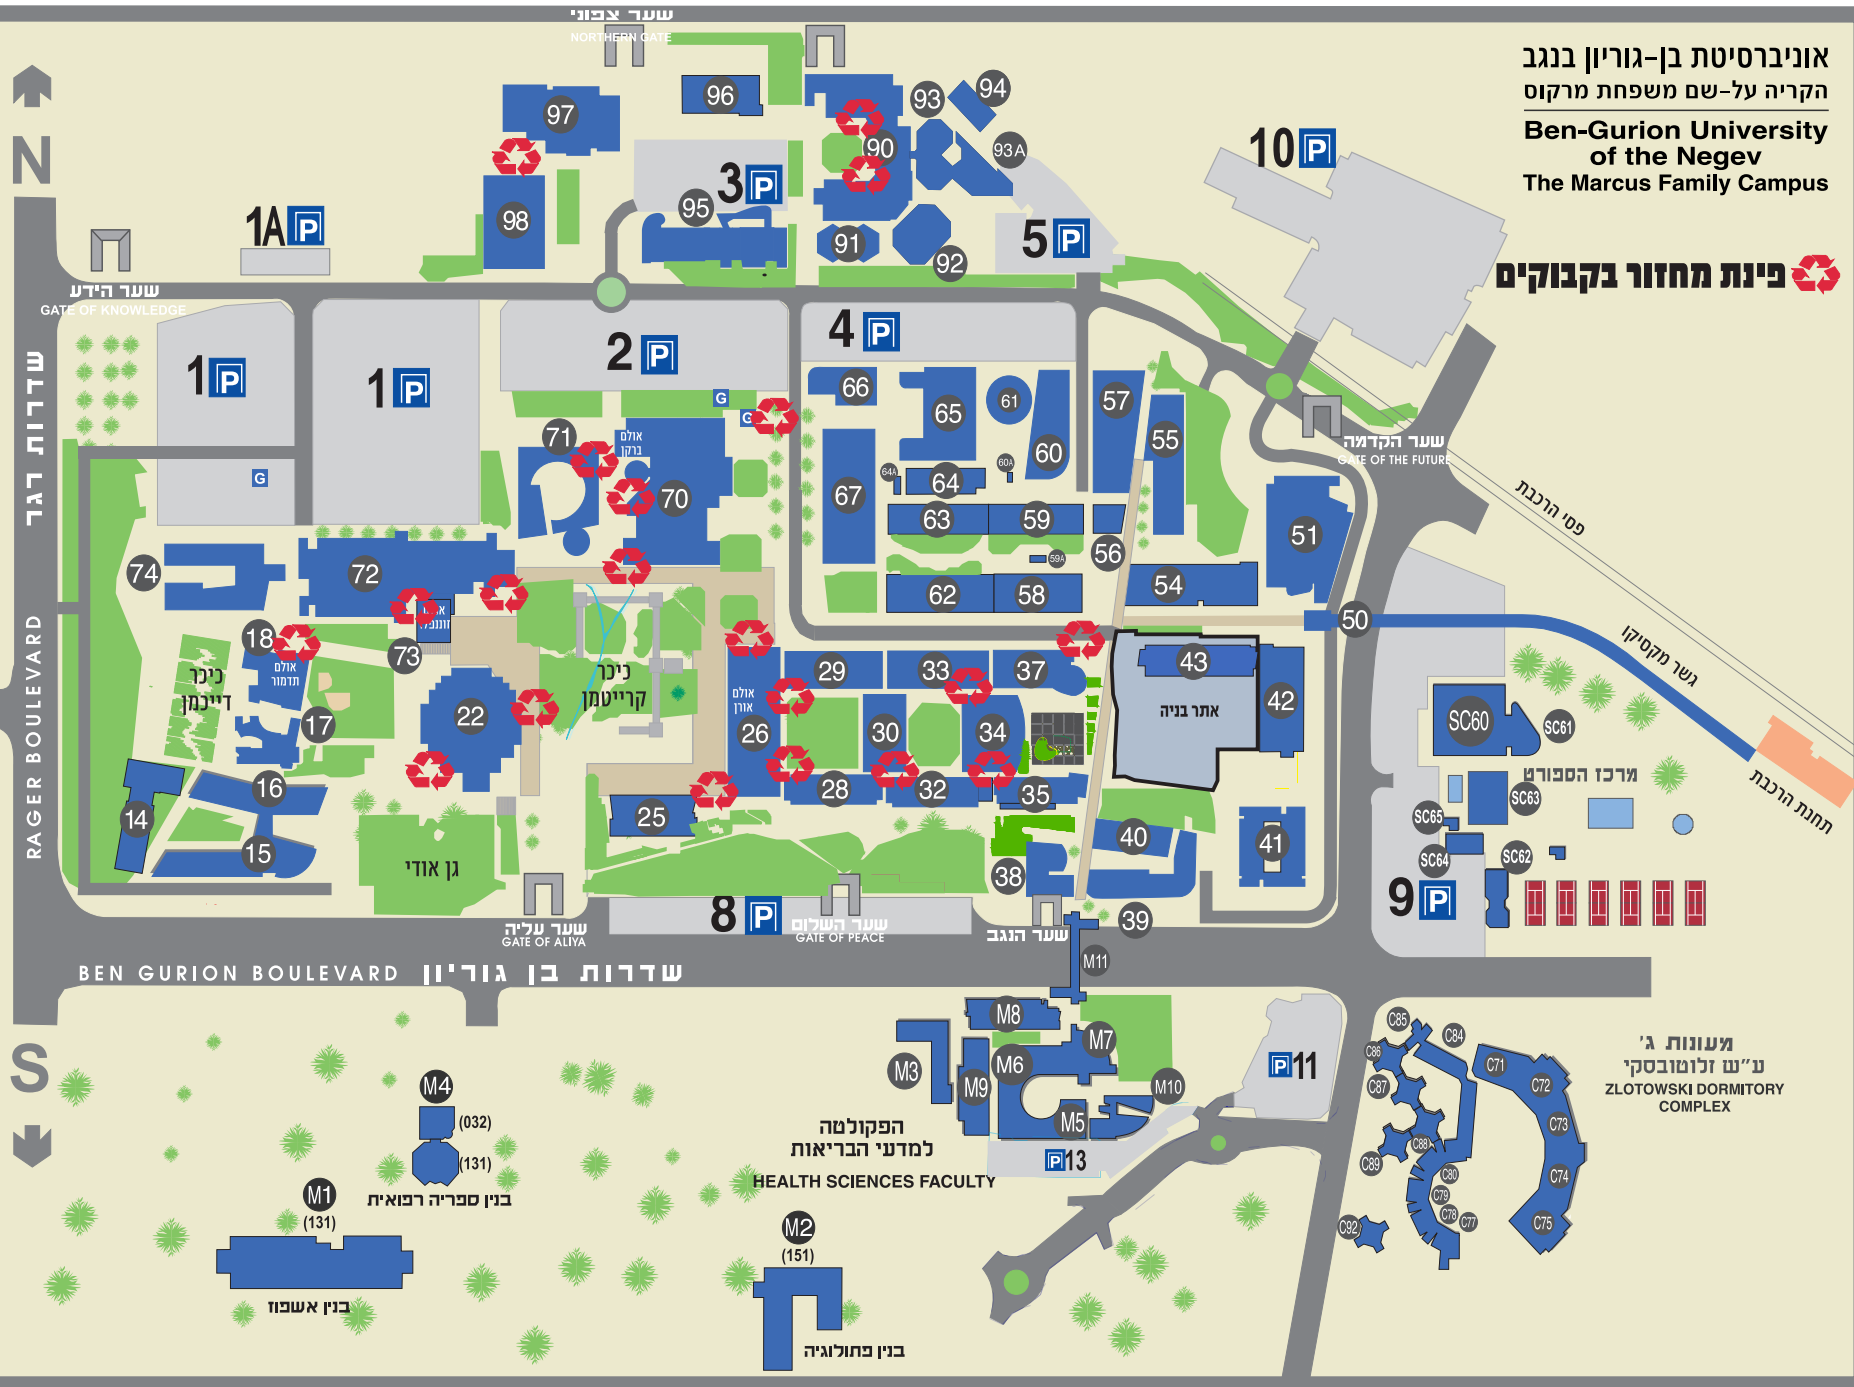

אוניברסיטת בן-גוריון בנגב
הקריה על-שם משפחת מרקוס
Ben-Gurion University
of the Negev
The Marcus Family Campus

פינת מחזור בקבוקים

מעונות ד'
ע"ש שוחרי אמריקה
AABGU DORMITORY
COMPLEX

עיצוב:
משה פרץ
אחראי דוח טכנוגרפיה
אגף בינוי ואחזקה
אוניברסיטת בן-גוריון בנגב

מעונות ג'
ע"ש זלזובסקי
ZLOTOWSKI DORMITORY
COMPLEX