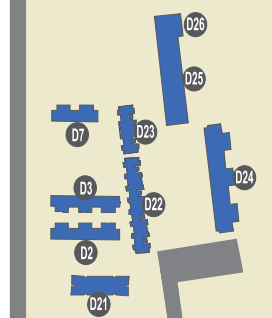

אוניברסיטת בן-גוריון בנגב
הקריה על-שם משפחת מרקוס
Ben-Gurion University
of the Negev
The Marcus Family Campus

פינת מחזור בקבוקים

מעונות ד'
ע"ש שוחרי אמריקה
AABGU DORMITORY
COMPLEX

עיצוב:
משה פרץ
אחראי דוח טכנוגרפיה
אגף בינוי ואחזקה
אוניברסיטת בן-גוריון בנגב