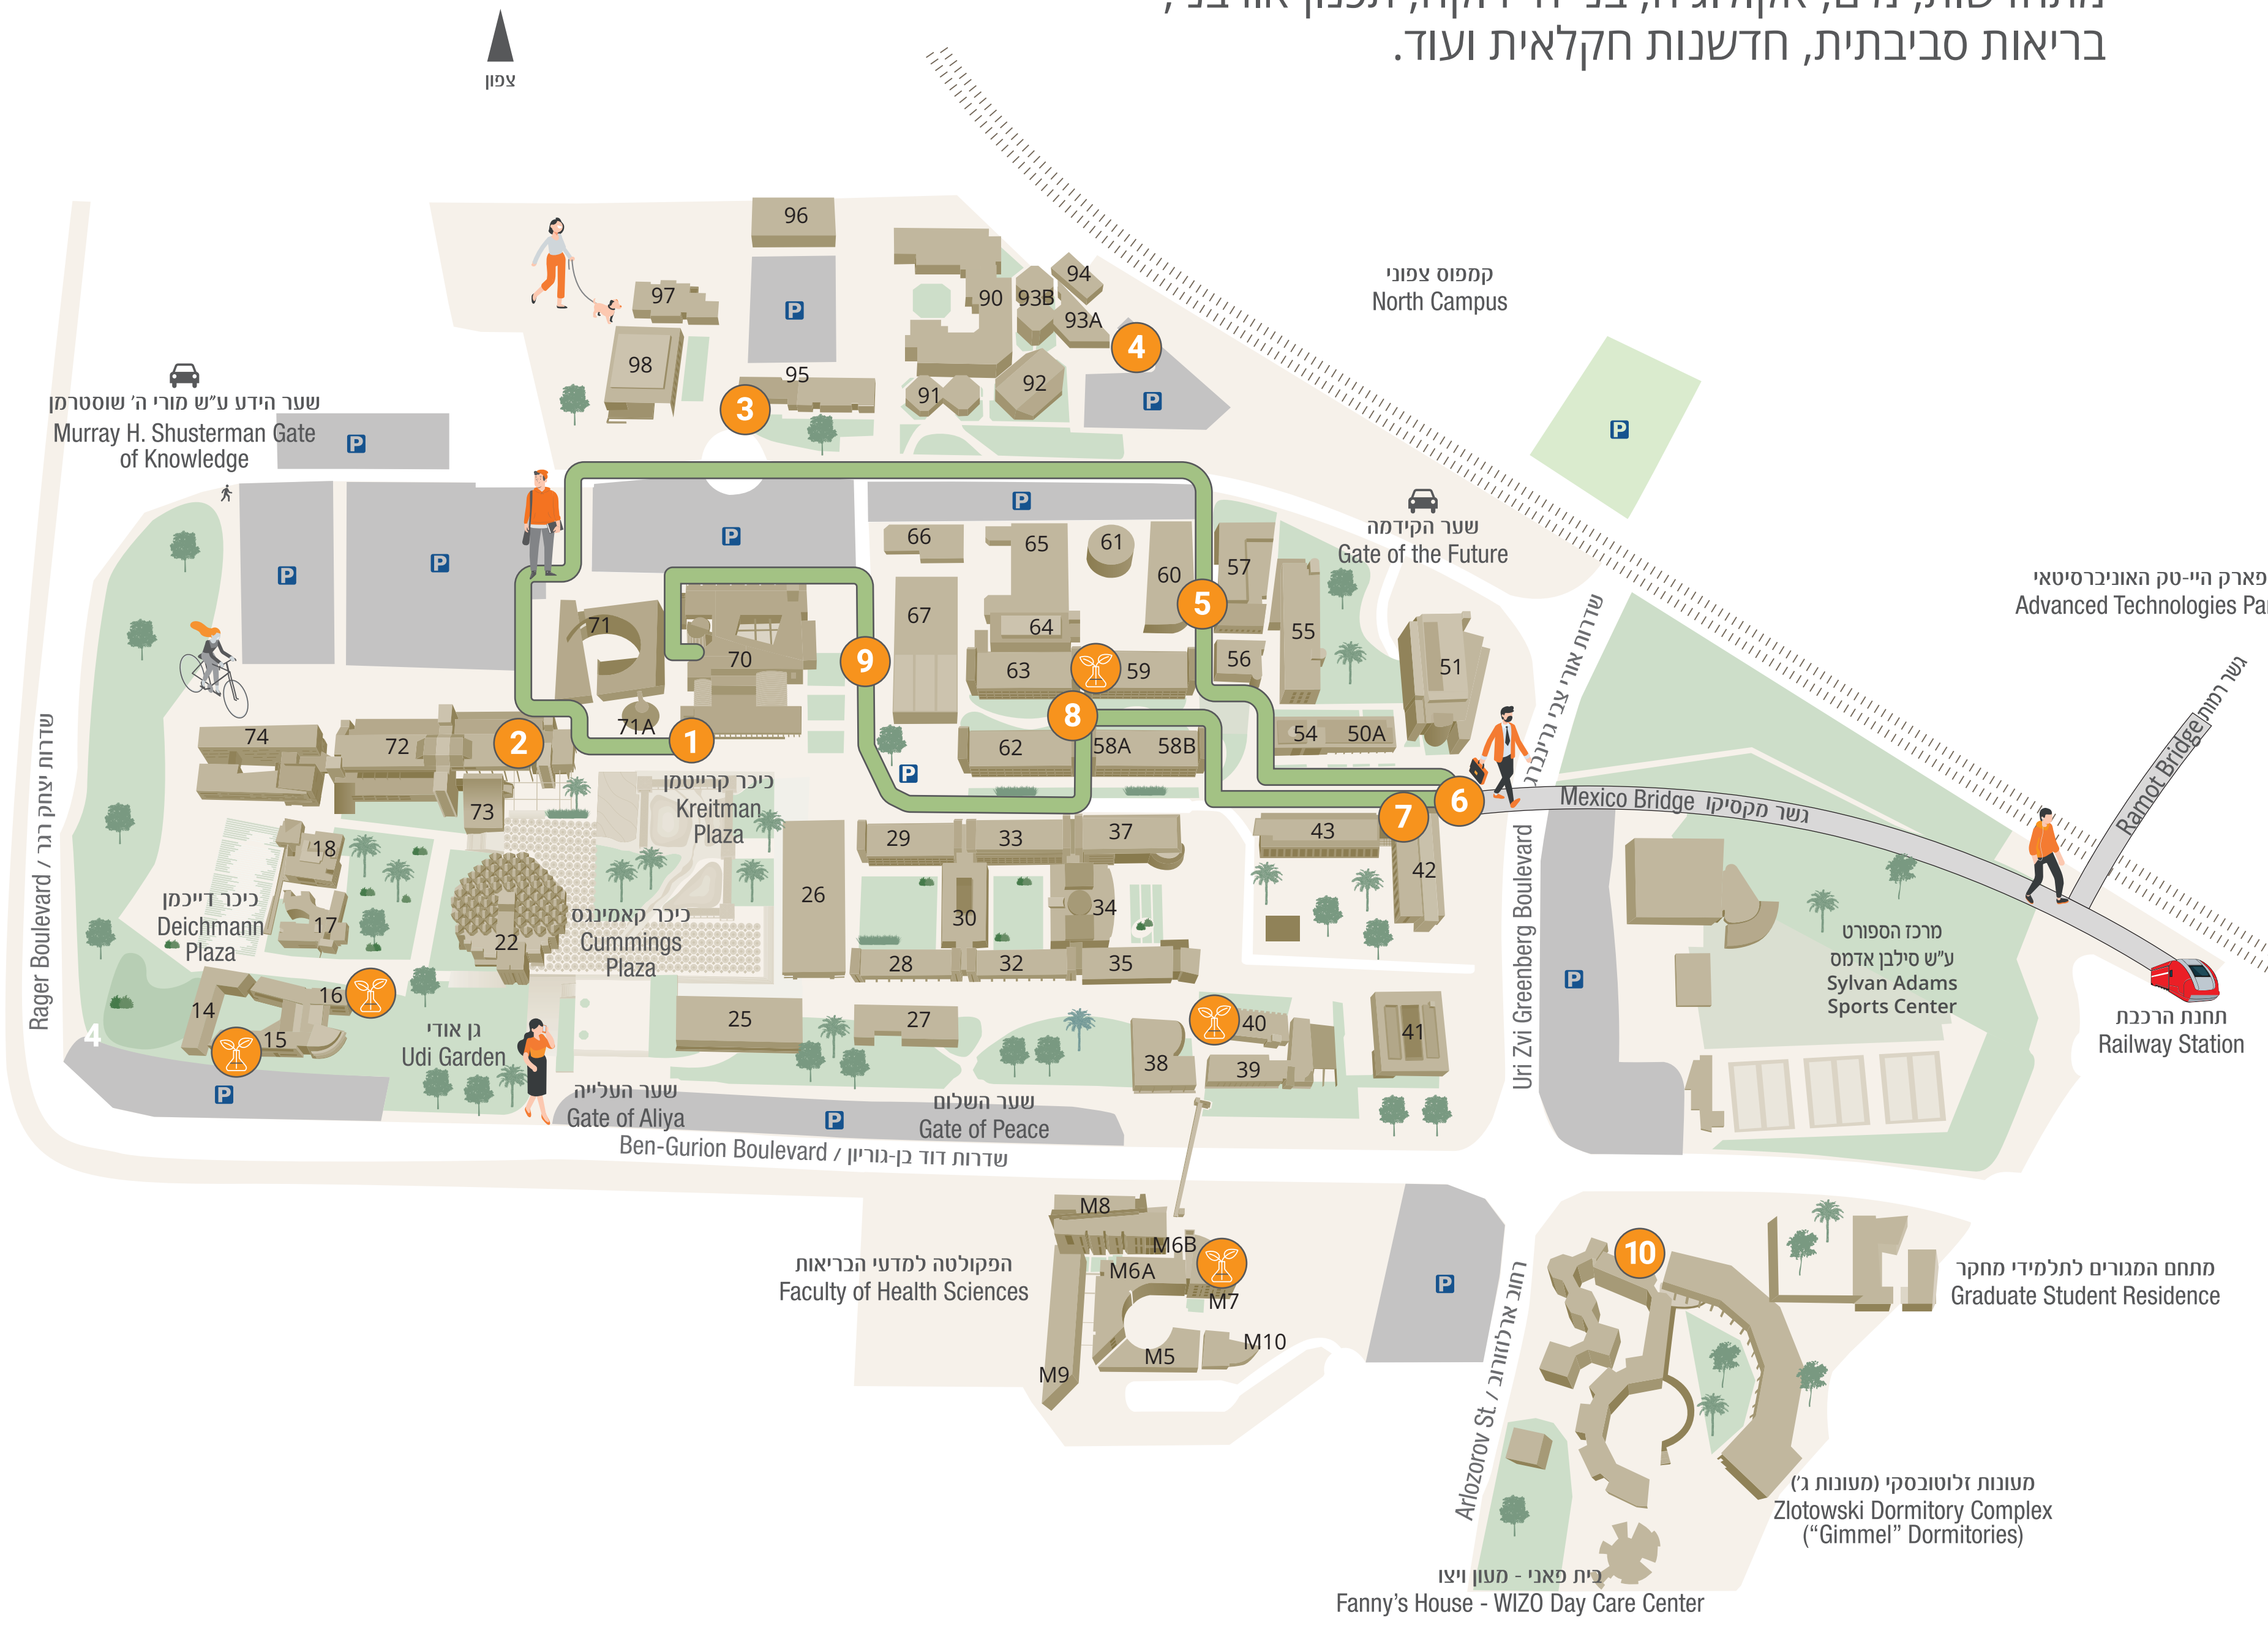

השביל הירוק הוא מיזם המתרגם למציאות את פעילות האוניברסיטה לקידום סוגיות סביבה וקיימות. נקודות העניין בשביל מדגימות כיצד האוניברסיטה מקדמת שימוש מושכל במשאבים, חסכון באנרגיה, התמודדות עם שינויי האקלים ומגוון המינים הקיים בקמפוס. במקביל, משלב השביל מפה וירטואלית של מעבדות המחקר מהמתקדמות בתחומן בחקר אנרגיות מתחדשות, מים, אקולוגיה, בנייה ירוקה, תכנון אורבני, בריאות סביבתית, חדשנות חקלאית ועוד.