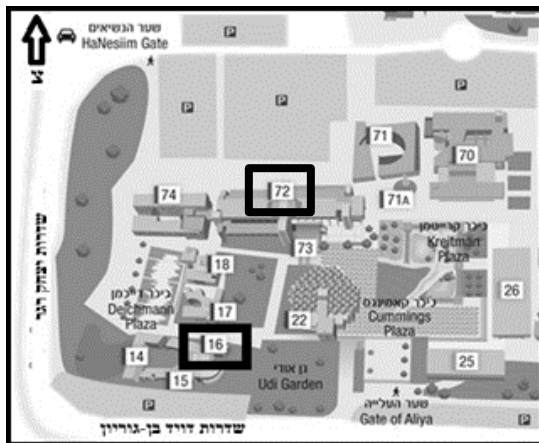

### כנס פרויקטי גמר תשפ"ב

יום חמישי, א' תמוז תשפ"ב, 30 ביוני 2022

אוניברסיטת בן-גוריון בנגב, המחלקה להנדסת תעשייה וניהול

בבניין המחלקה להנדסת תעשייה וניהול- בניין 16 :

התכנסות	08:00-09:00
מושבים מקבילים – סבב ראשון	09:00-11:00
הפסקה	11:00-11:30
מושבים מקבילים – סבב שני	11:30-13:30
הפסקת צהריים:	13:30-14:30
אירוח חברי הסגל והשופטים בחדר 150	
לסטודנטים ברחבת קומה 1	