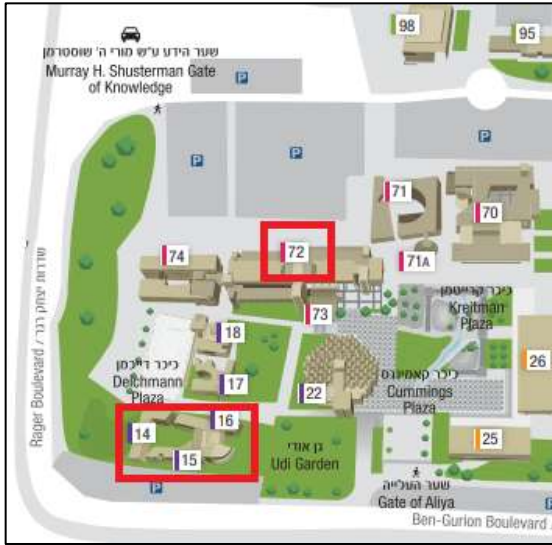

המחלקה להנדסת תעשייה וניהול כנס פרויקטי גמר תשפ"ג (2023)

יום חמישי, ג' בסיוון תשפ"ג, 22 ביוני 2023

אוניברסיטת בן-גוריון בנגב, בניין המחלקה להנדסת תעשייה וניהול (בניין 16)

התכנסות (לובי בניין 16)	08:00-09:00
מושבים מקבילים - סבב ראשון	09:00-10:45
הפסקת קפה	10:45-11:15
מושבים מקבילים - סבב שני	11:15-13:00
הפסקת צהריים	13:00-14:00

מליאה מחלקתית –
אולם זוננפלד (בניין 72) 14:00-15:30

פאנל בהשתתפות בוגרי
המחלקה: הנדסת תעשייה וניהול
בחזית היזמות והחדשנות

אשכול 1: חקר ביצועים ואלגוריתמיקה (בניין 16, מעבדה 133, קומה 1-)

מושב 2 (11:15-13:00)	מושב 1 (9:00-10:45)
<p>(2023-01-268) בחינת יעילות של אלגוריתמי תזמון על שתי מכונות במערך זרימה עם דחייה גלי שלהב, שחר חדידה הנחיה: פרופ' דביר שבתאי</p>	<p>(2023-01-160) בעיית הפלייליסט השיתופי: אלגוריתם ופיתוח איל ברימן הנחיה: ד"ר נמרוד טלמון</p>
<p>(2023-01-270) בחינת יעילות אלגוריתמים לפתרון בעיות המסלול הקצר ביותר בגרפים דו-קריטריוניים פולינה מרקין, עדן פורמן הנחיה: פרופ' דביר שבתאי</p>	<p>(2023-01-165) אלגוריתם העדפות לאיזון צריכת חשמל במבני מגורים לצמצום זיהום סביבתי שקד פרידלנדר, דור שתיל הנחיה: ד"ר נמרוד טלמון</p>
<p>(2023-01-166) עימעום ופיצול באלגוריתמי היסק מבוזרים לא שלמים. למה זה עובד? אוריאל זאד הנחיה: פרופ' רועי זיוון</p>	<p>(2023-01-196) שיפור תהליכים ושיטות עבודה בעבודות הריתוך במפטגון עידו גולן, רון חזן הנחיה: פרופ' משה אבן-חיים</p>
<p>(2023-01-168) אופטימיזציה בבעיות משלוחי רחפנים רן וייסמן הנחיה: פרופ' רועי זיוון</p>	<p>(2023-01-124) אלגוריתם אופטימיזציה להתאמה בין שרתים וצרכנים הטרוגניים ארז מימרן הנחיה: ד"ר יואב קרנר</p>
<p>(2023-01-167) אופטימיזציה במחסנים חכמים אורן פרידמן, ולד צ'רניאבסקי הנחיה: פרופ' רועי זיוון שותף להנחיה: מר בן רחמוט</p>	<p>(2023-01-313) סימולציה וניתוחי רגישות במודל כלכלי של קטיף תפוחים דנה תורגמן הנחיה: פרופ' טל אורון-גלעד שותפה להנחיה: ד"ר יעל זלצר</p>