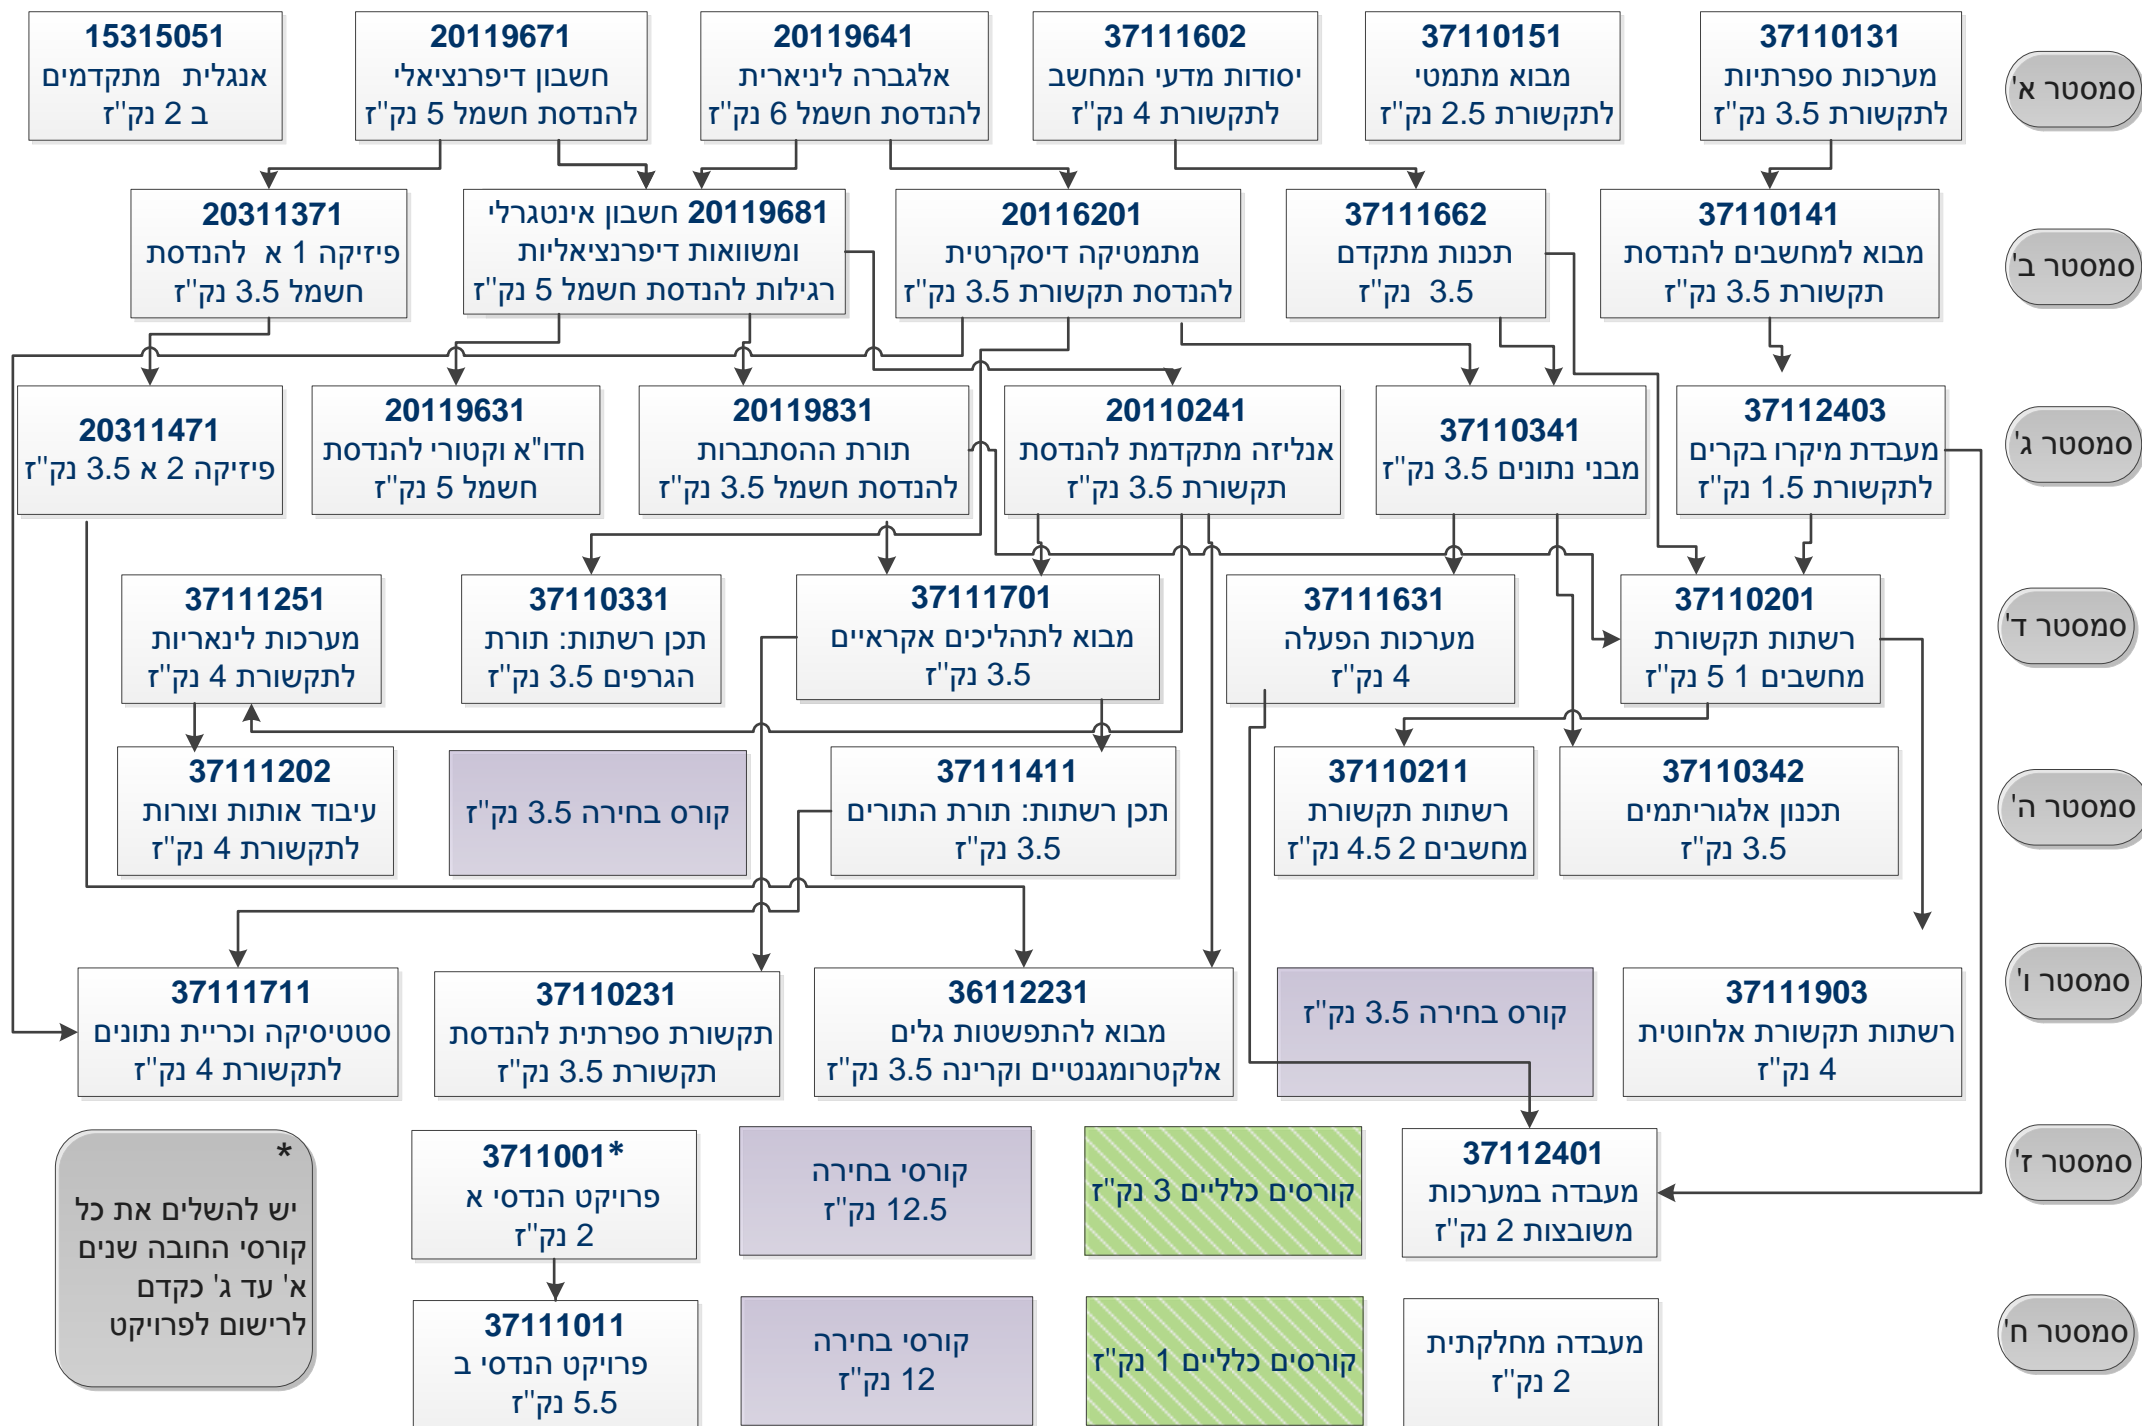

הנדסת מערכות תקשורת

הנדסת מערכות תקשורת – קורסי בחירה מטבלה א

הנדסת מערכות תקשורת – מעבדות מחלקתיות