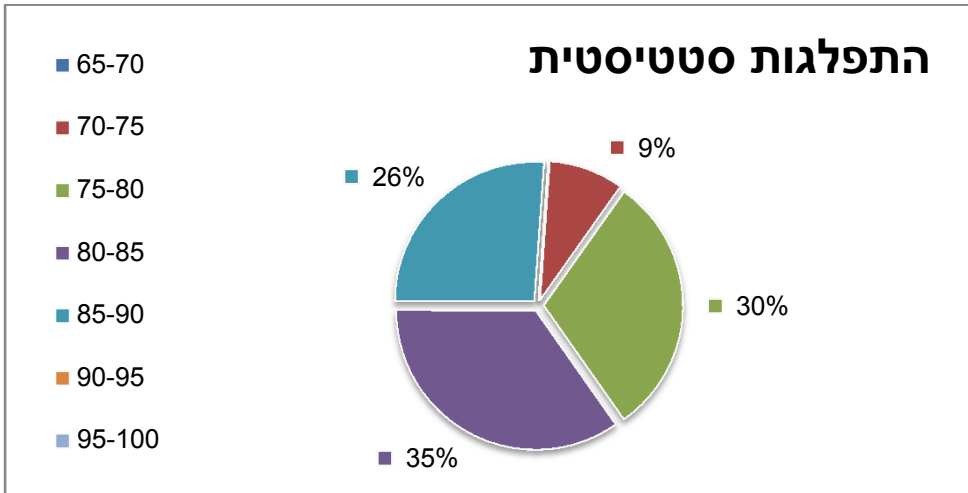

מדרג בוגרים לשנת 2015 – התכנית להנדסת מחשבים

סטודנטים	טווח ציונים
0	65-70
2	70-75
7	75-80
8	80-85
6	85-90
0	90-95
0	95-100
<b>סה"כ סטודנטים 23</b>	