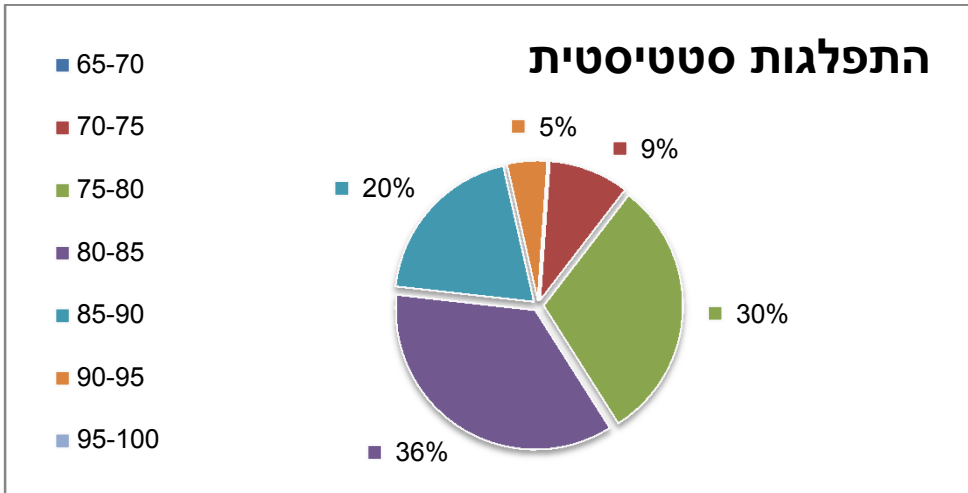

מדרג בוגרים לשנת 2015 – המחלקה להנדסת חשמל ומחשבים

טודנטים	טווח ציונים
0	65-70
18	70-75
59	75-80
69	80-85
38	85-90
9	90-95
0	95-100
<b>סה"כ סטודנטים 193</b>	