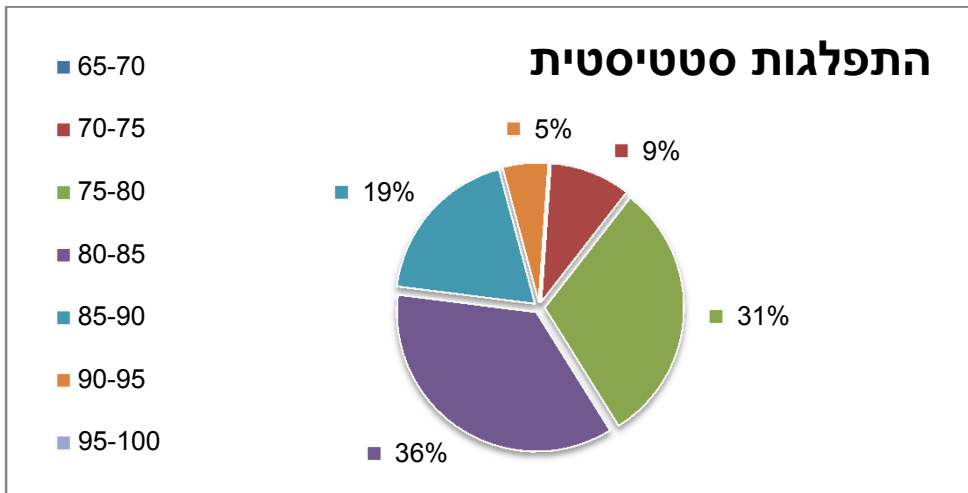

מדרג בוגרים לשנת 2015 – המחלקה להנדסת חשמל

טודנטים	טווח ציונים
0	65-70
16	70-75
52	75-80
61	80-85
32	85-90
9	90-95
0	95-100
<b>סה"כ סטודנטים 170</b>	