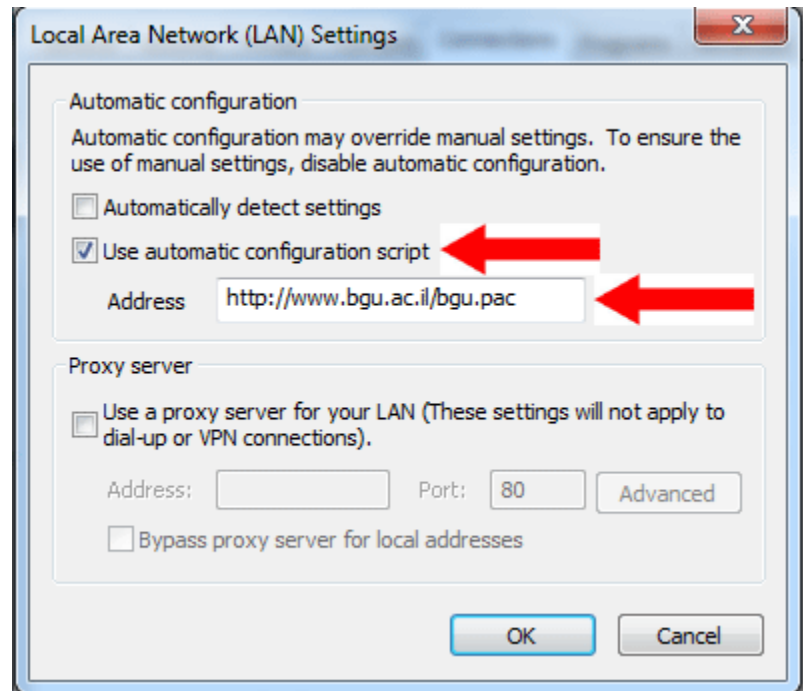

LAN Settings

בחלון זה יש לסמן וי באופציה

use automatic configuration script

אח"כ יש להקליד בדיוק את הכתובת:

<http://www.bgu.ac.il/bgu.pac>

כאשר מחוברים לספק האינטרנט באמצעות חייל יש לבצע את ההגדרה גם על החייל

tools->internet option

בחירת לשונית - connection

וסימון החייל ואח"כ ע"י לחיצה על כפתור: settings

בחלון זה יש לסמן וי באופציה

use automatic configuration script

אח"כ יש להקליד בדיוק את הכתובת:

<http://www.bgu.ac.il/bgu.pac>