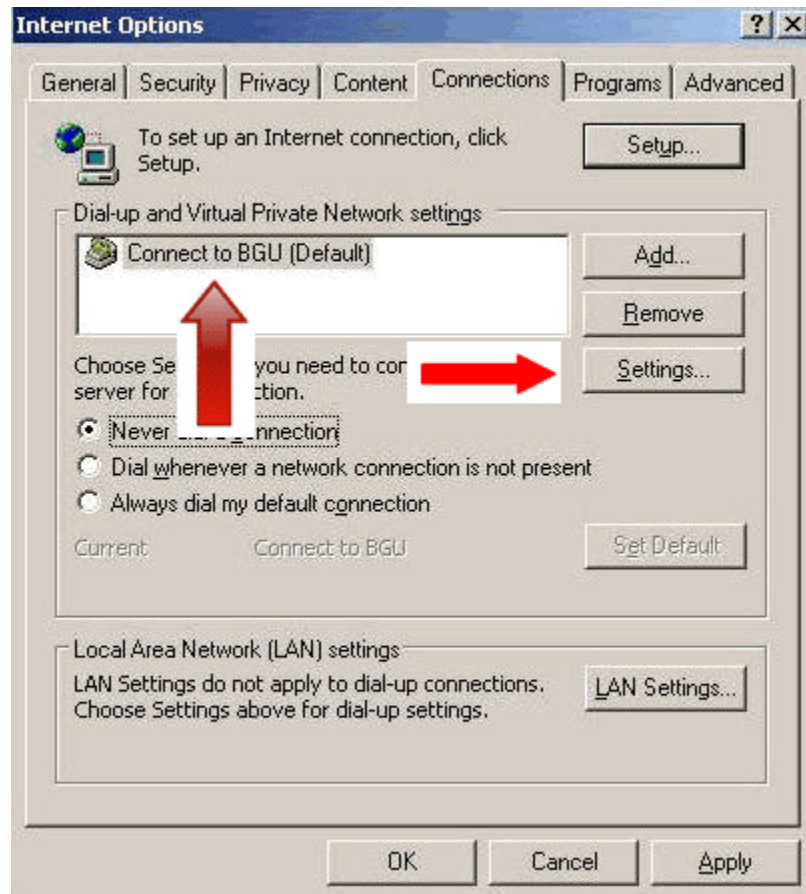

כאשר מחוברים לספק האינטרנט באמצעות חייל יש לבצע את ההגדרה גם על החייל

tools->internet option

בחירת לשונית - connection

וסימון החייל ואח"כ ע"י לחיצה על כפתור: settings