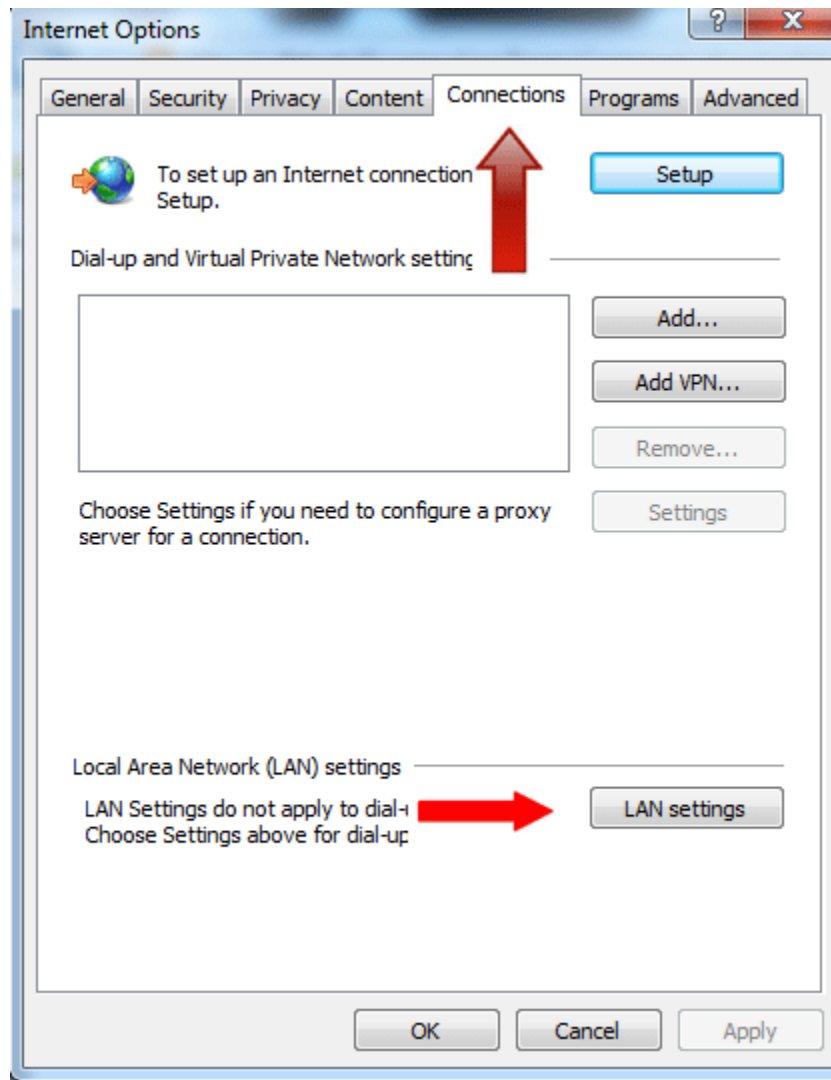

דפדפן אקספלורר – הגדרות פרוקסי

כאשר מחוברים ע"י אלחוט (לפטופ) יש לבצע את סעיף 1 בלבד.

כאשר מחוברים באמצעות חייגן יש לבצע את סעיף 1 ו-2.

1. בתפריטים של הדפדפן יש ללחוץ על :

Tools-> -> Internet Options

ולהקיש על לשונית Connections ואח"כ ללחוץ על כפתור

LAN Settings

בחלון זה יש לסמן וי באופציה

use automatic configuration script

אח"כ יש להקליד בדיוק את הכתובת:

<http://www.bgu.ac.il/bgu.pac>

כאשר מחוברים לספק האינטרנט באמצעות חייל יש לבצע את ההגדרה גם על החייל