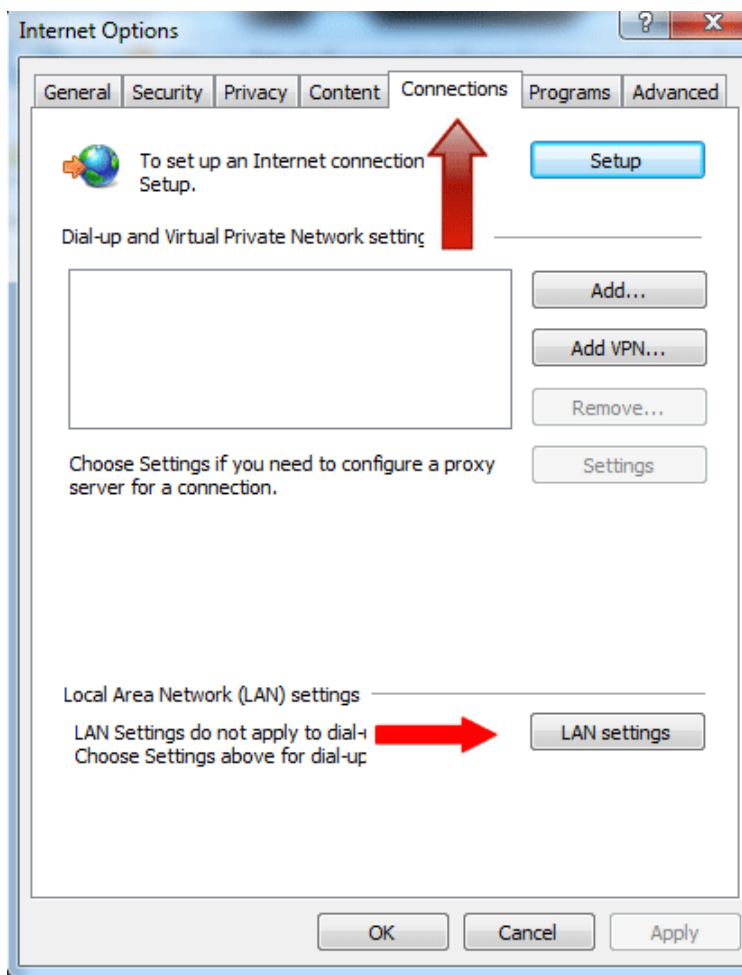

3. Click **Show advanced settings**.

בחלון זה לוחצים על הקישור:

Proxy settings:

ומזינים את כתובת הפרוקסי:

<http://www.bgu.ac.il/bgu.pac>

בחלון הבא יש להכניס את הכתובת:

הכתובת:

<http://www.bgu.ac.il/bgu.pac>