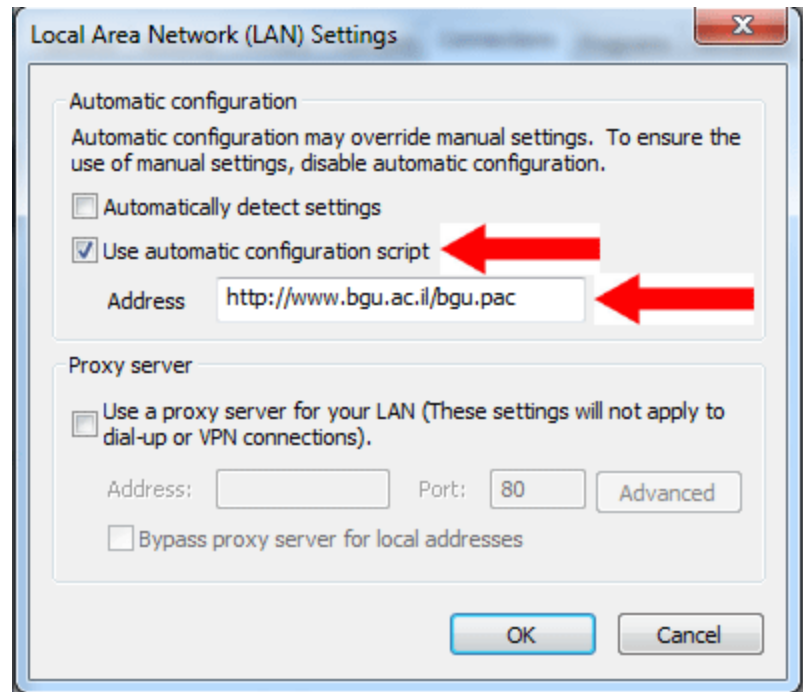

3. Click **Show advanced settings**.

בחלון זה לוחצים על הקישור:

Proxy settings:

ומזינים את כתובת הפרוקסי:

<http://www.bgu.ac.il/bgu.pac>

בחלון הבא יש להכניס את הכתובת:

הכתובת:

<http://www.bgu.ac.il/bgu.pac>