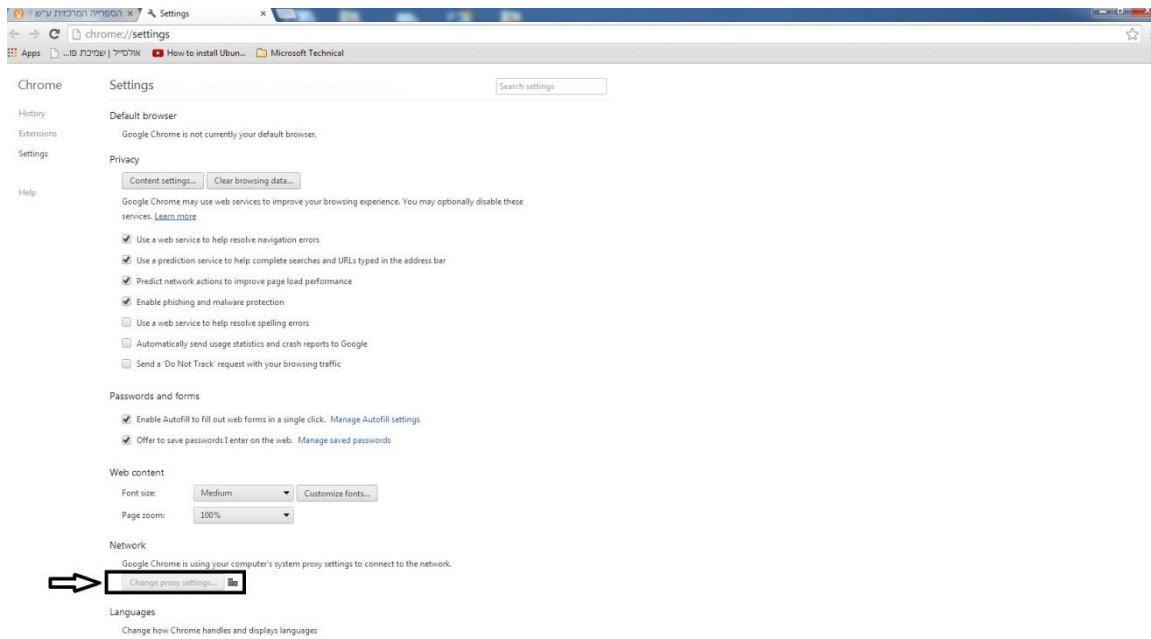

3. Click **Show advanced settings**.

בחלון זה לוחצים על הקישור:

Proxy settings:

ומזינים את כתובת הפרוקסי:

<http://www.bgu.ac.il/bgu.pac>

בחלון הבא יש להכניס את הכתובת:

הכתובת:

<http://www.bgu.ac.il/bgu.pac>