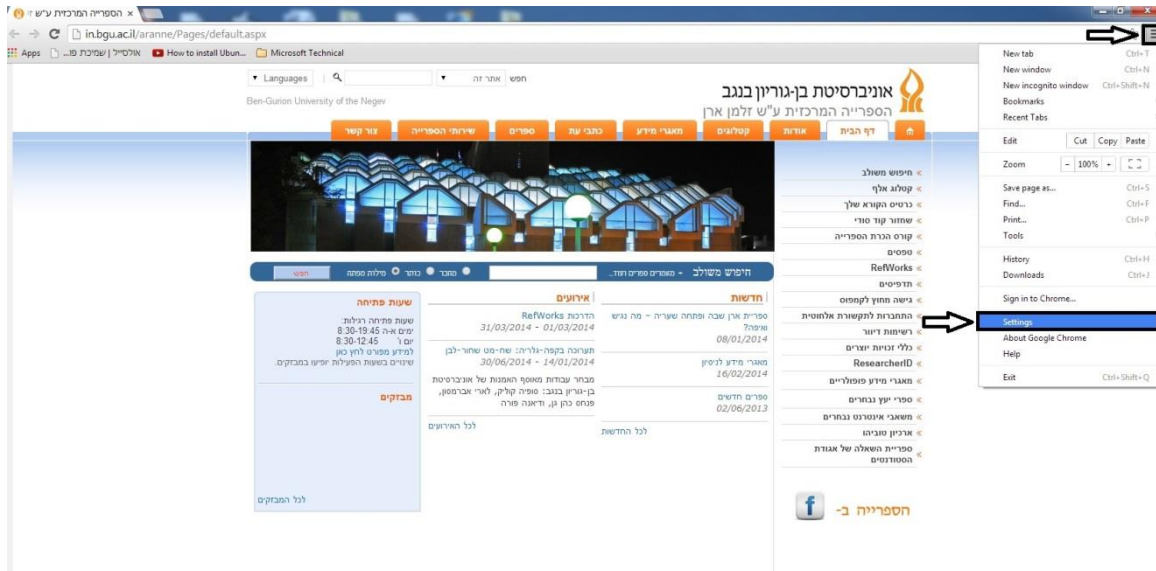

הגדרות פרוקסי לדפדפן כרום:

מתחילים בלחיצה על שלושת הקווים מימין או משמאל ובחרים settings לפי הצילום הבא:

1. Click the Chrome menu on the browser toolbar.
2. Select **Settings**.