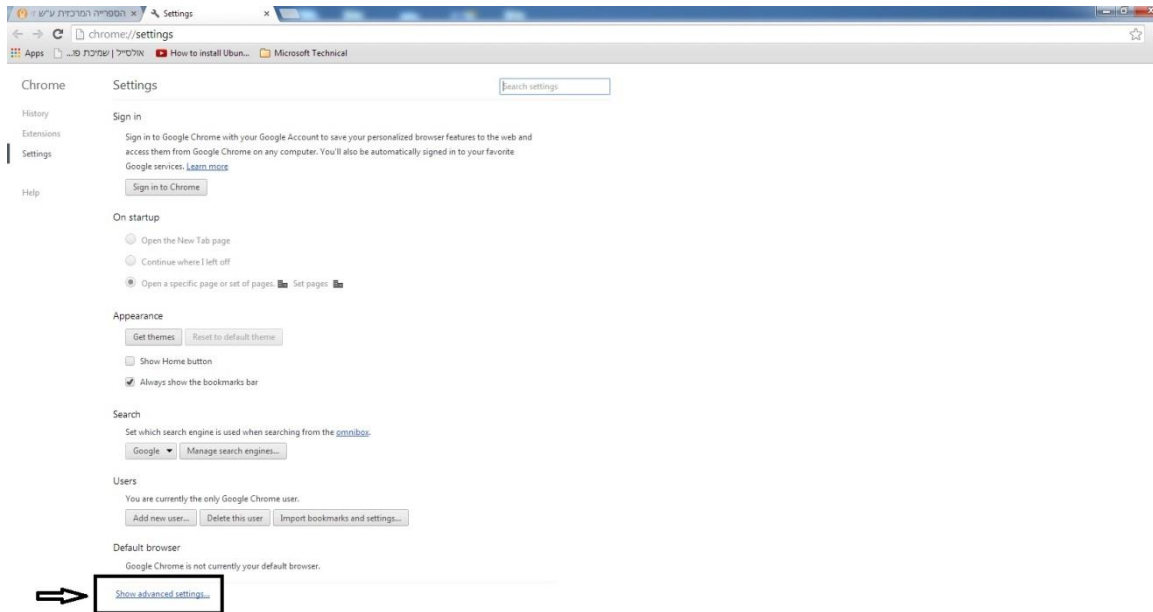

בחלון הבא לוחצים על:

Show advanced settings

3. Click **Show advanced settings**.