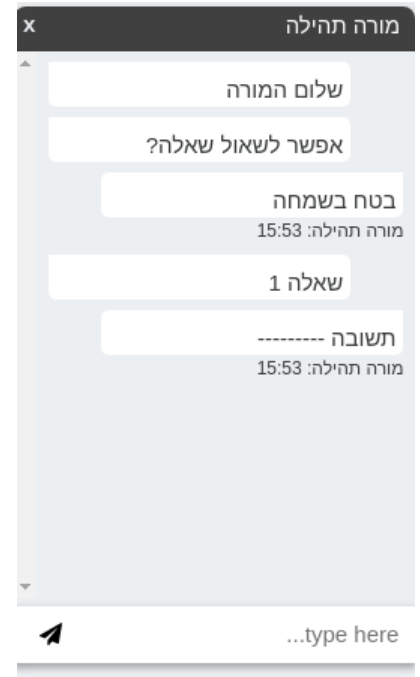

### צ'אט

הצ'אטים הפתוחים שלי

כללי 

---

בחר משתמש לפתיחת צ'אט

לחיצה על אחד מהמרצים ברשימה, תפתח תיבה בתחתית העמוד להתכתבות עם המרצה.

באם ישנם הודעות שנשלחו או התקבלו עם מרצה זה במשך השעתיים האחרונות, הם יופיעו בתוך תיבת הצ'אט:

ניתן לפתוח מספר צ'אטים במקביל:

- כאשר מוצג בבלוק כי ישנם הודעות חדשות ממרצה. לחיצה על שם המרצה תפתח את תיבת הצ'אט עם תצוגת ההודעות.
- בעת מעבר עמוד יפתחו אוטומטית תיבות הצ'אט שהיו פתוחות בעמוד קודם.

### שליחת הודעה

- שליחת הודעות מתבצעת ע"י כתיבת בתיבת הטקסט שבתחתית תיבת הצ'אט והקלדת Enter או לחיצה על כפתור השליחה:

- בעת שליחת ההודעה, היא תופיע בחלל תיבת הצ'אט מיידית אצל הכותב, ולאחר מספר שניות אצל המשתמש שאליו נשלחה: