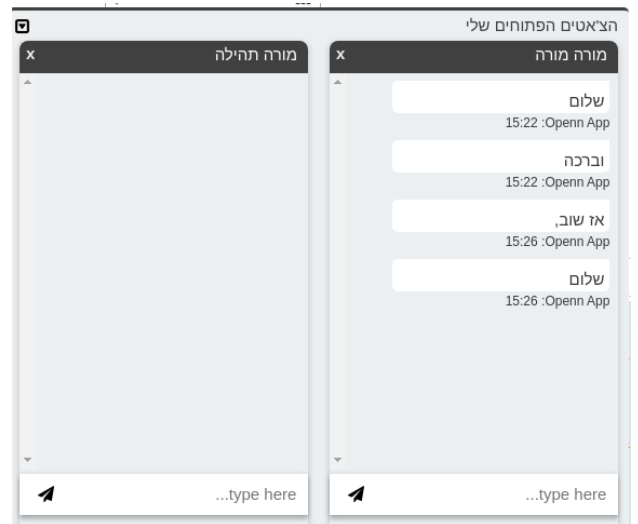

### תצוגת הבלוק

תצוגת הבלוק הבסיסית:

צ'אט

הצ'אטים הפתוחים שלי

אין צ'אטים פתוחים.

בחר משתמש לפתיחת צ'אט

▼ ---

- תחת כותרת 'הצ'אטים הפתוחים שלי' יופיעו שמות המרצים איתם הינכם מנהלים צ'אט פתוח. או שמות מרצים אשר שלחו עבורכם הודעה, אף שאין צ'אט פתוח. מרצים אלו יופיעו בצבע, עם תוספת מספר ההודעות החדשות שטרם נקראו.

#### פתיחת צ'אט

- ניתן לפתוח צ'אט חדש עם אחד המרצים בקורס ע"י בחירתם בתיבת הבחירה בתחתית הבלוק.

### צ'אט

הצ'אטים הפתוחים שלי

כללי 

---

בחר משתמש לפתיחת צ'אט

לחיצה על אחד מהמרצים ברשימה, תפתח תיבה בתחתית העמוד להתכתבות עם המרצה.

באם ישנם הודעות שנשלחו או התקבלו עם מרצה זה במשך השעתיים האחרונות, הם יופיעו בתוך תיבת הצ'אט:

ניתן לפתוח מספר צ'אטים במקביל:

- כאשר מוצג בבלוק כי ישנם הודעות חדשות ממרצה. לחיצה על שם המרצה תפתח את תיבת הצ'אט עם תצוגת ההודעות.
- בעת מעבר עמוד יפתחו אוטומטית תיבות הצ'אט שהיו פתוחות בעמוד קודם.