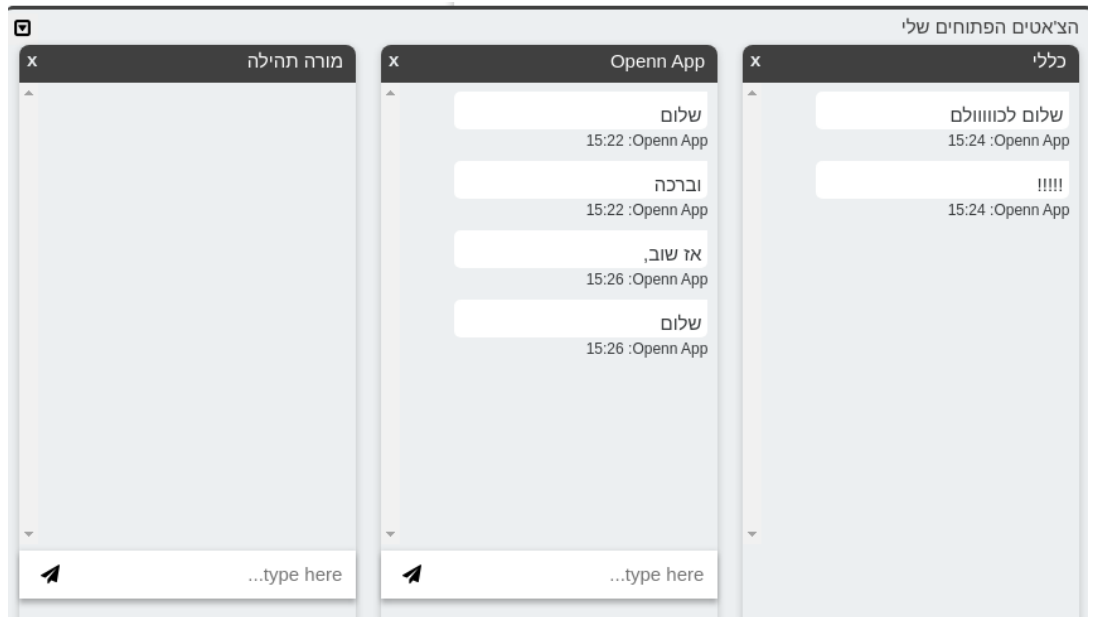

בהצלחה רבה!!!