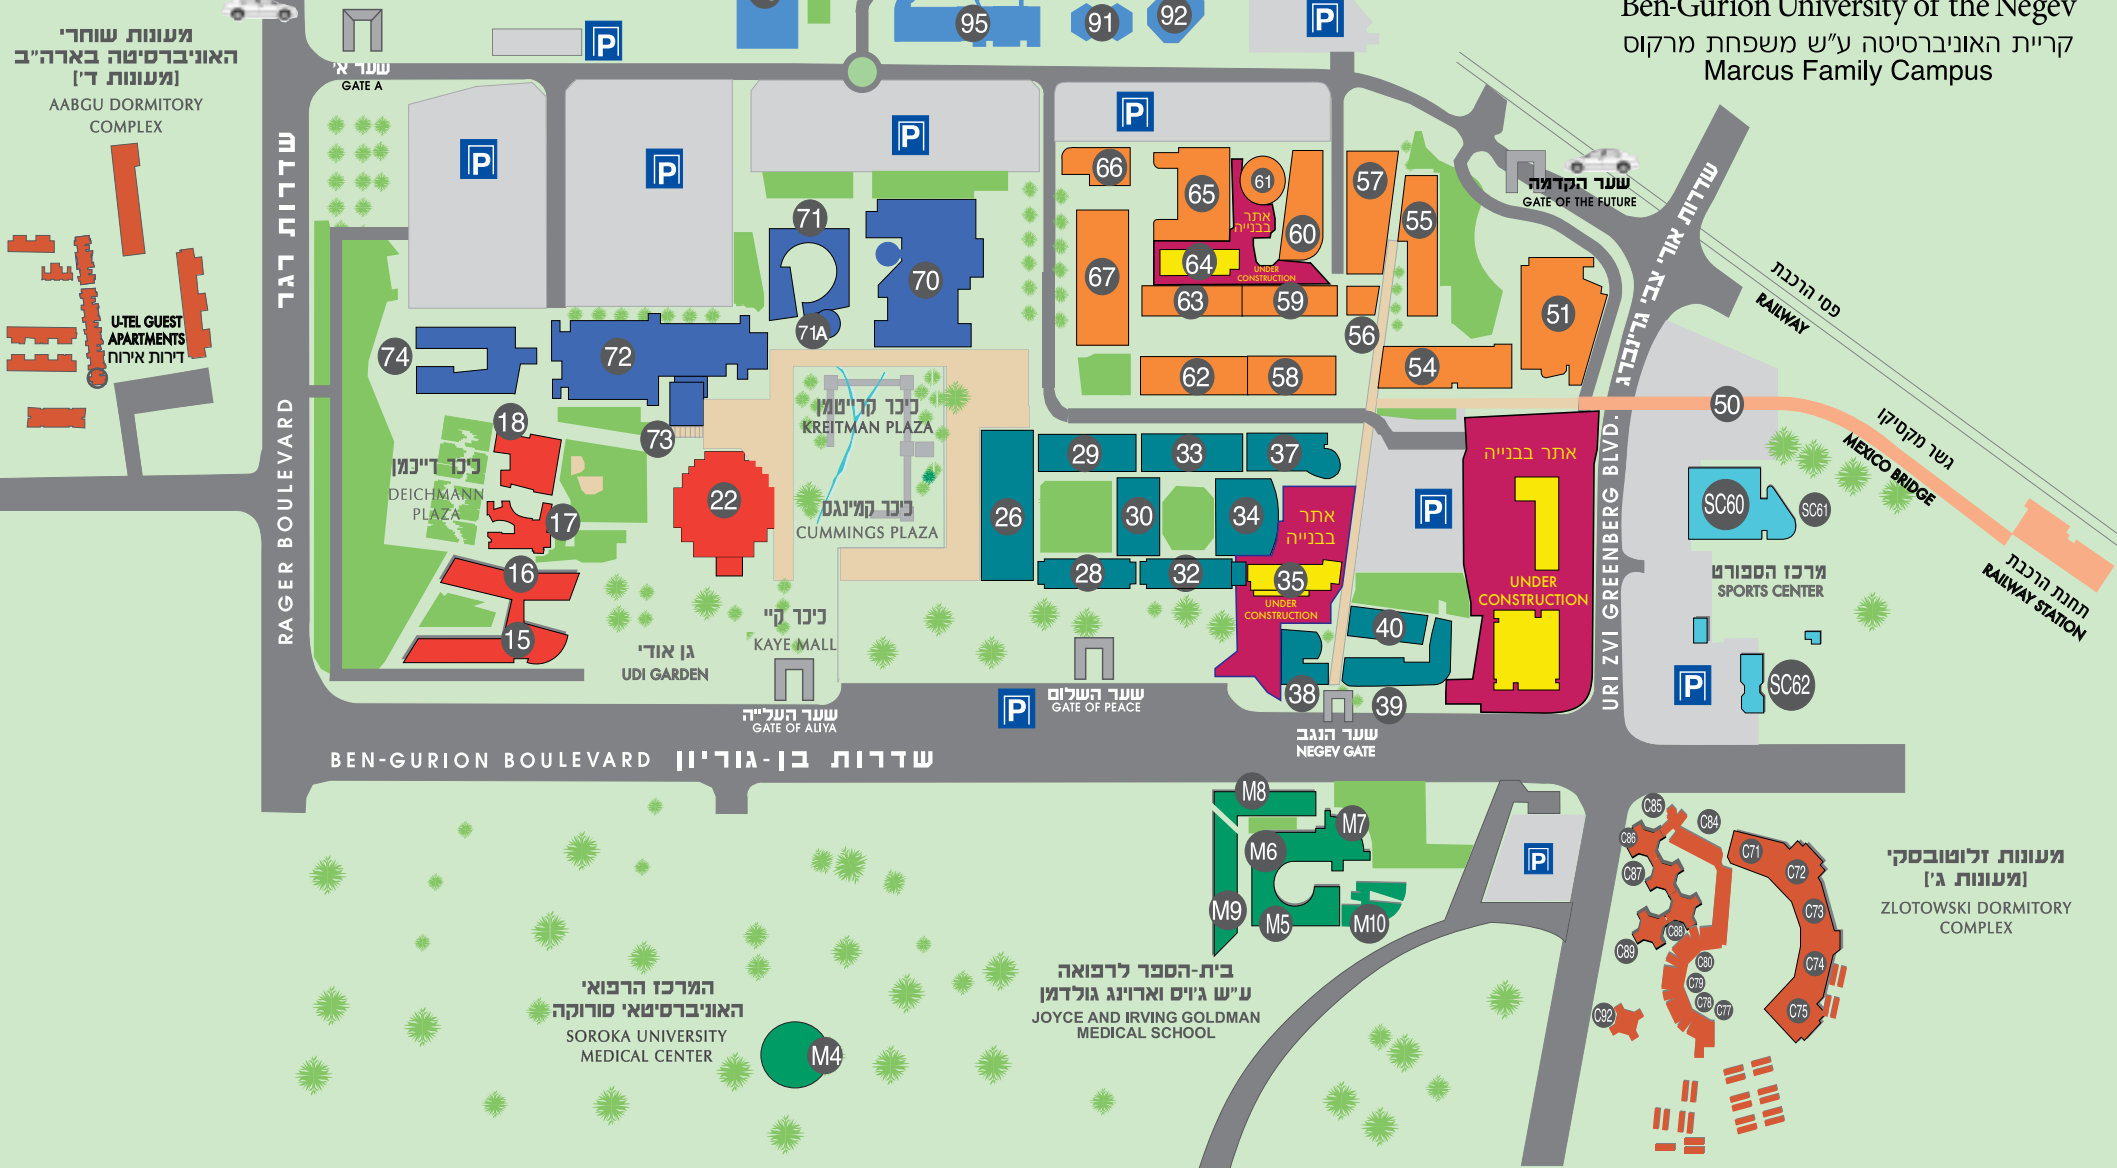

אוניברסיטת בן-גוריון בנגב
 Ben-Gurion University of the Negev
 קריית האוניברסיטה ע"ש משפחת מרקוס
 Marcus Family Campus

מחל-אביב
 FROM TEL AVIV

מעונות שוחרי
 האוניברסיטה בארה"ב
 (מעונות ד')
 AABGU DORMITORY
 COMPLEX

UTEL GUEST
 APARTMENTS
 דירת אירוח

שדרות רגד
 RAGER BOULEVARD

שדרות בן-גוריון
 BEN-GURION BOULEVARD

שער הקדמה
 GATE OF THE FUTURE

שדרות אורי צבי גרינברג
 URI ZVI GREENBERG BLVD.

פסי הרכבת
 RAILWAY

גשר מקסיקו
 MEXICO BRIDGE

תחנת הרכבת
 RAILWAY STATION

כיכר דיימון
 DEICHMANN PLAZA

כיכר קרייטמן
 KREITMAN PLAZA

כיכר קימנגט
 CUMMINGS PLAZA

כיכר קיי
 KAYE MALL

גן אודי
 UDI GARDEN

שער העלייה
 GATE OF ALIYA

שער השלום
 GATE OF PEACE

שער הנגב
 NEGEV GATE

מרכז הספורט
 SPORTS CENTER

המרכז הרפואי
 האוניברסיטאי סורוקה
 SOROKA UNIVERSITY
 MEDICAL CENTER

בית-הספר לרפואה
 ע"ש ג'ויס ואירינג גולדמן
 JOYCE AND IRVING GOLDMAN
 MEDICAL SCHOOL

מעונות זלוטובסקי
 (מעונות ג')
 ZLOTOWSKI DORMITORY
 COMPLEX