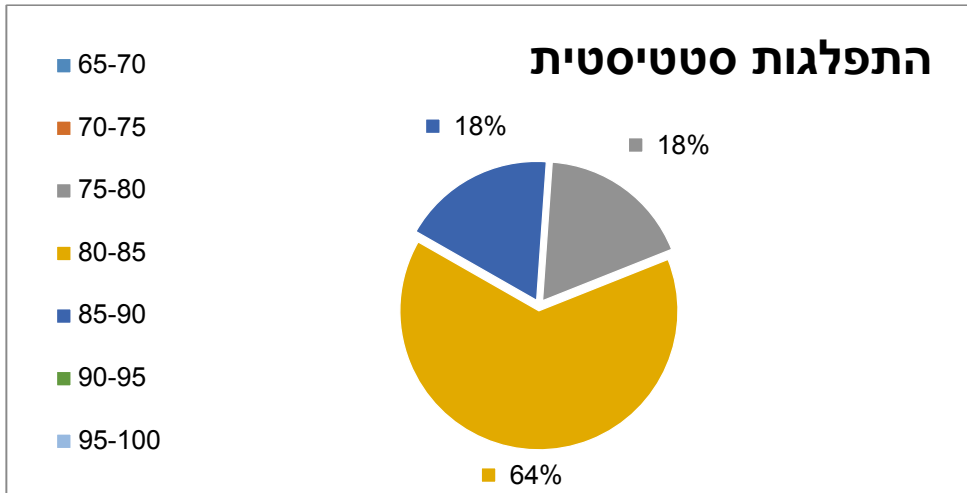

מדרג בוגרים לשנת 2017 – המחלקה להנדסה בiorפואית

טווח ציונים	סטודנטים
65-70	0
70-75	0
75-80	5
80-85	18
85-90	5
90-95	0
95-100	0
סה"כ סטודנטים	28