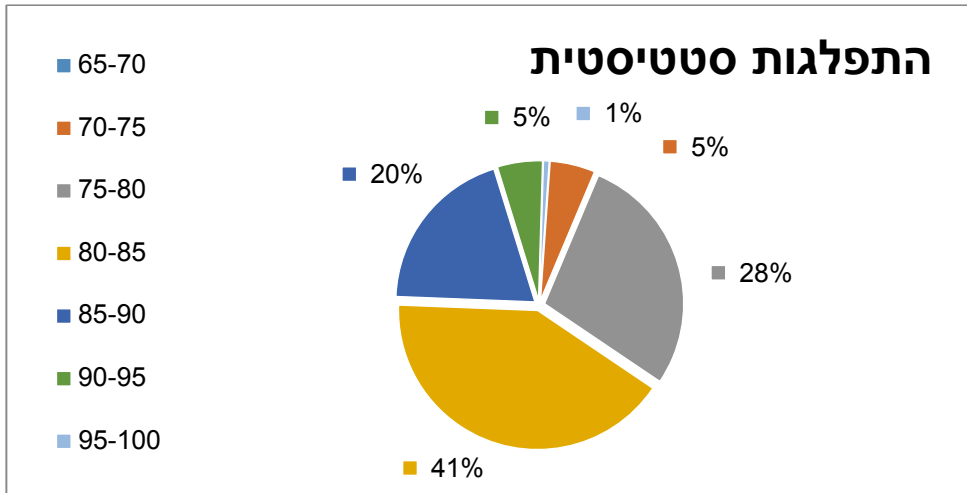

## מדרג בוגרים לשנת 2017 – המחלקה להנדסת חשמל

טווח ציונים	סטודנטים
65-70	0
70-75	8
75-80	43
80-85	63
85-90	30
90-95	8
95-100	1
<b>סה"כ סטודנטים</b>	<b>153</b>