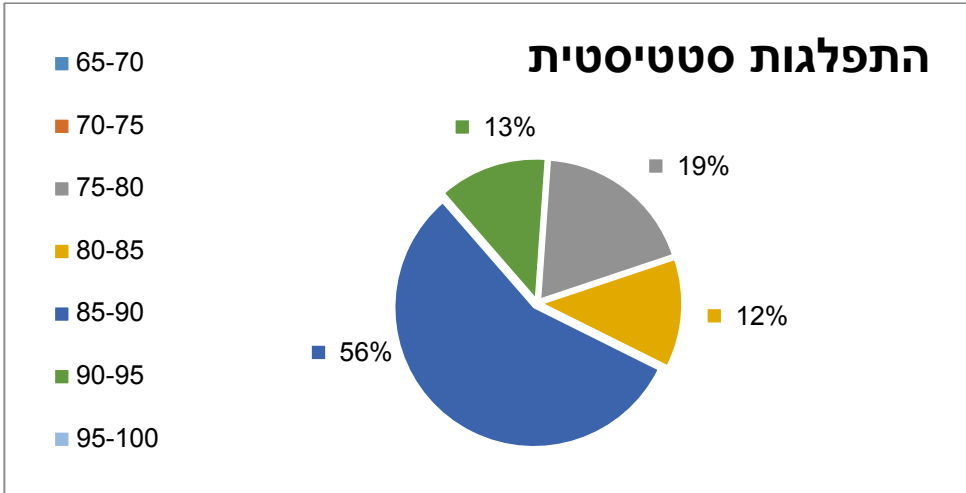

## מדרג בוגרים לשנת 2016 – התכנית להנדסת מחשבים

טווח ציונים	סטודנטים
65-70	0
70-75	0
75-80	3
80-85	2
85-90	9
90-95	2
95-100	0
<b>סה"כ סטודנטים</b>	<b>16</b>