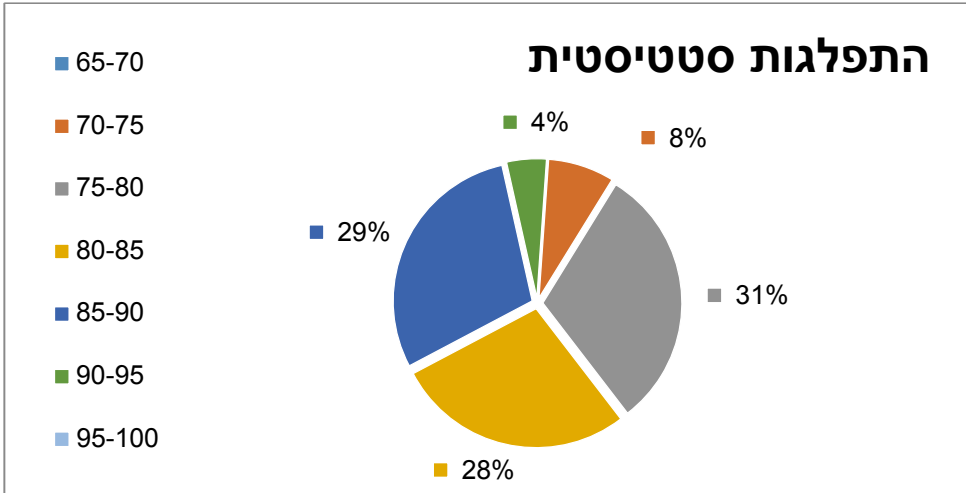

מדרג בוגרים לשנת 2016 – התכנית להנדסת תוכנה

טווח ציונים	סטודנטים
65-70	0
70-75	5
75-80	20
80-85	18
85-90	19
90-95	3
95-100	0

סה"כ סטודנטים	65
---------------	----