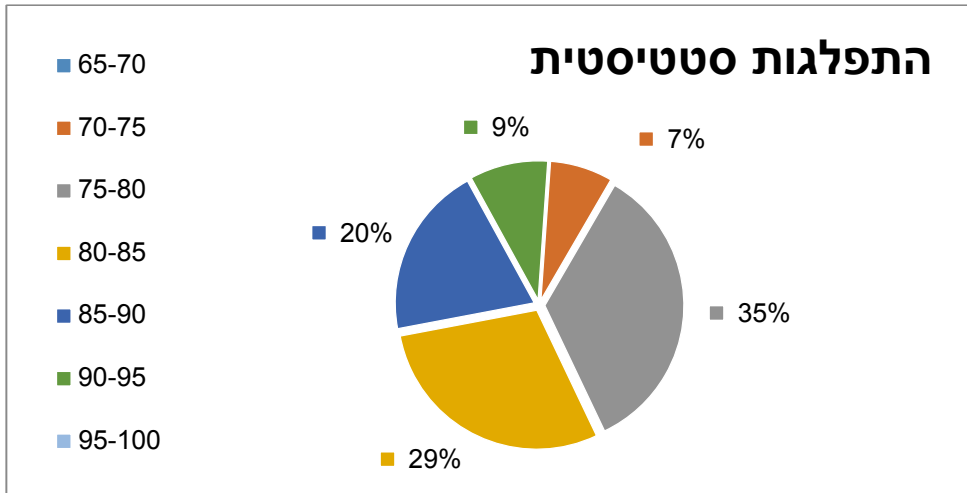

מדרג בוגרים לשנת 2016 – המחלקה להנדסת ביוטכנולוגיה

טווח ציונים	סטודנטים
65-70	0
70-75	4
75-80	19
80-85	16
85-90	11
90-95	5
95-100	0
סה"כ סטודנטים	55