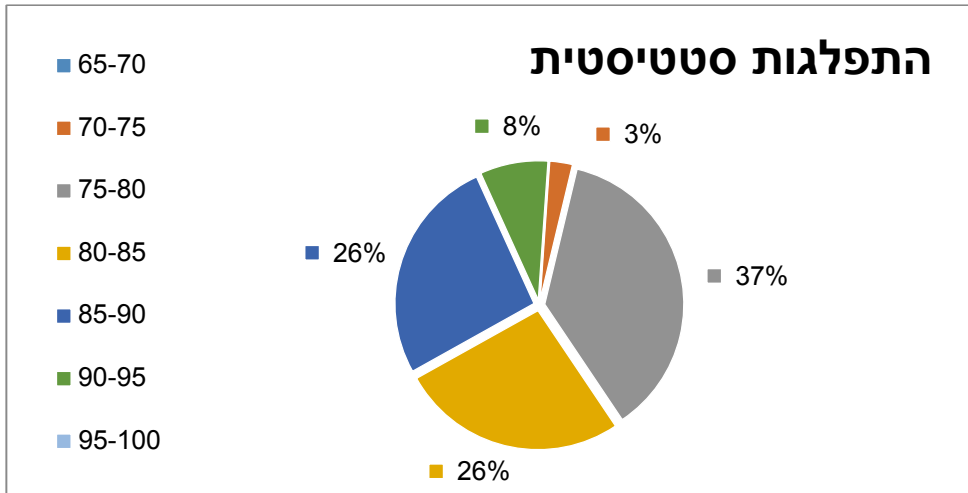

מדרג בוגרים לשנת 2016 – המחלקה להנדסה בiorפואית

טווח ציונים	סטודנטים
65-70	0
70-75	1
75-80	14
80-85	10
85-90	10
90-95	3
95-100	0
סה"כ סטודנטים	38