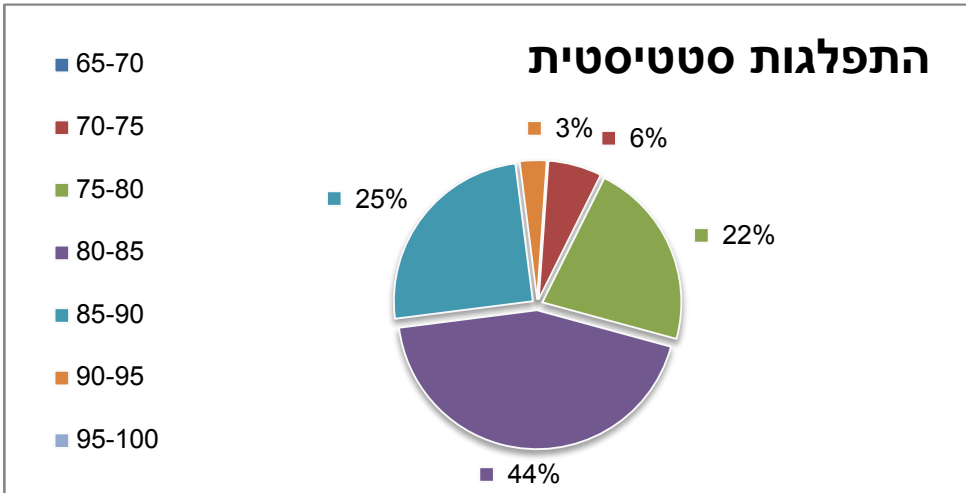

מדרג בוגרים לשנת 2015 – המחלקה להנדסה ביורפואית

טודנטים	טווח ציונים
0	65-70
2	70-75
7	75-80
14	80-85
8	85-90
1	90-95
0	95-100
32	סה"כ סטודנטים