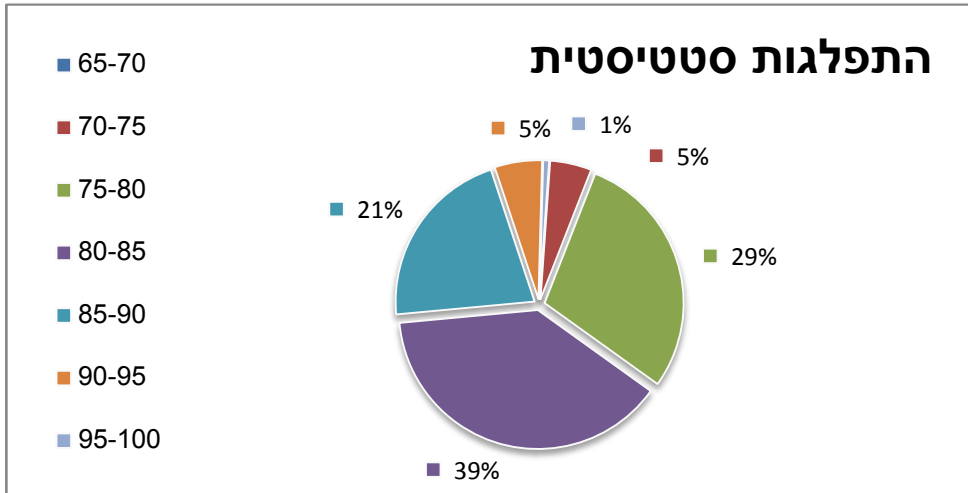

מדרג בוגרים לשנת 2015 – המחלקה להנדסת מכונות

טודנטים	טווח ציונים
0	65-70
7	70-75
42	75-80
56	80-85
31	85-90
8	90-95
1	95-100
סה"כ סטודנטים 145	