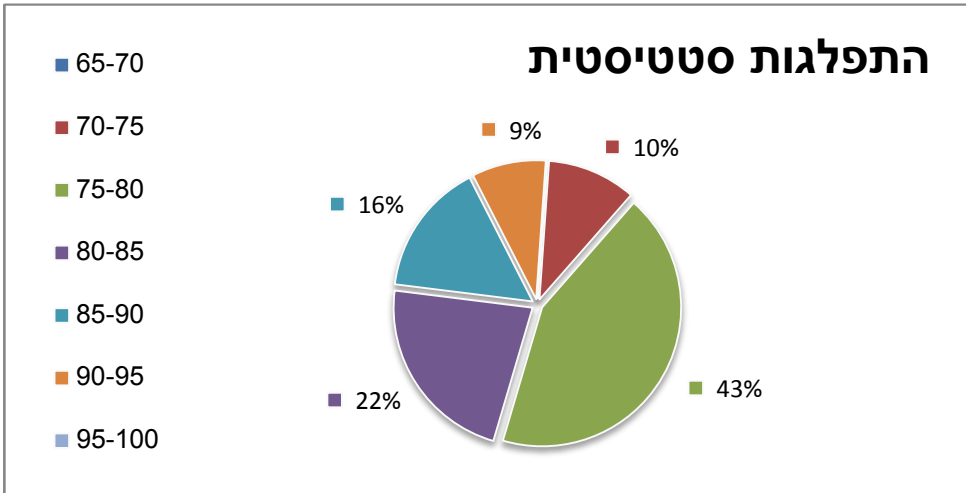

מדרג בוגרים לשנת 2014 – התכנית להנדסת תוכנה

| סטודנטים  | טווח ציונים          |
|-----------|----------------------|
| 0         | 65-70                |
| 6         | 70-75                |
| 25        | 75-80                |
| 13        | 80-85                |
| 9         | 85-90                |
| 5         | 90-95                |
| 0         | 95-100               |
| <b>58</b> | <b>סה"כ סטודנטים</b> |