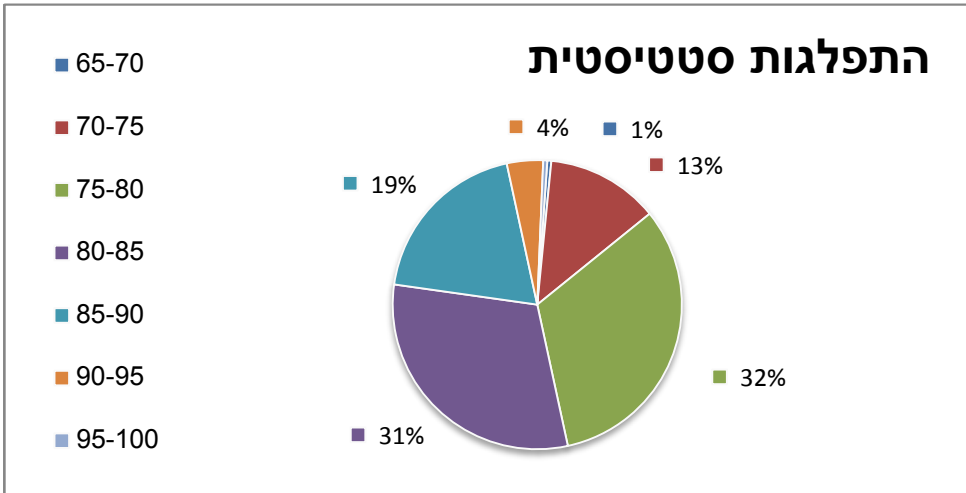

מדרג בוגרים לשנת 2014 – המחלקה להנדסת תעשייה וניהול

סטודנטים	טווח ציונים
1	65-70
28	70-75
72	75-80
68	80-85
43	85-90
9	90-95
1	95-100
222	סה"כ סטודנטים