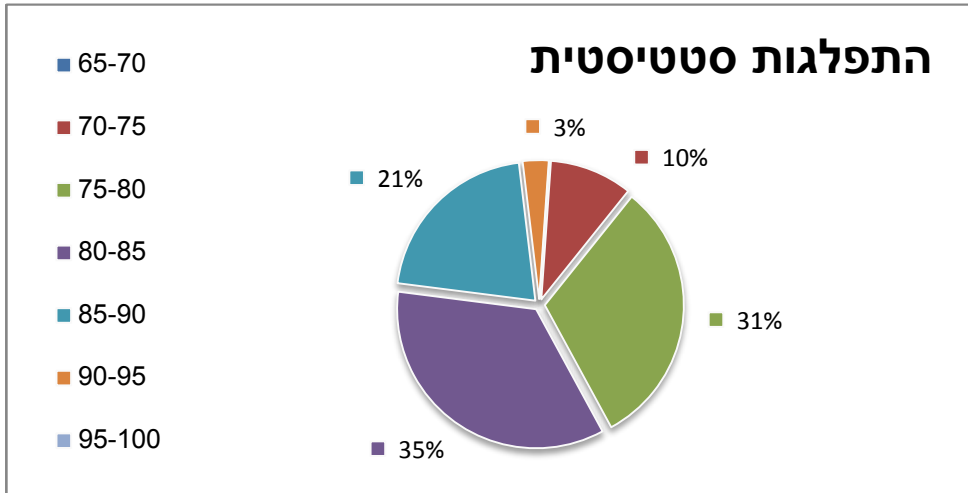

מדרג בוגרים לשנת 2014 – המחלקה להנדסת מכונות

טודנטים	טווח ציונים
0	65-70
16	70-75
52	75-80
58	80-85
35	85-90
5	90-95
0	95-100
166	סה"כ סטודנטים