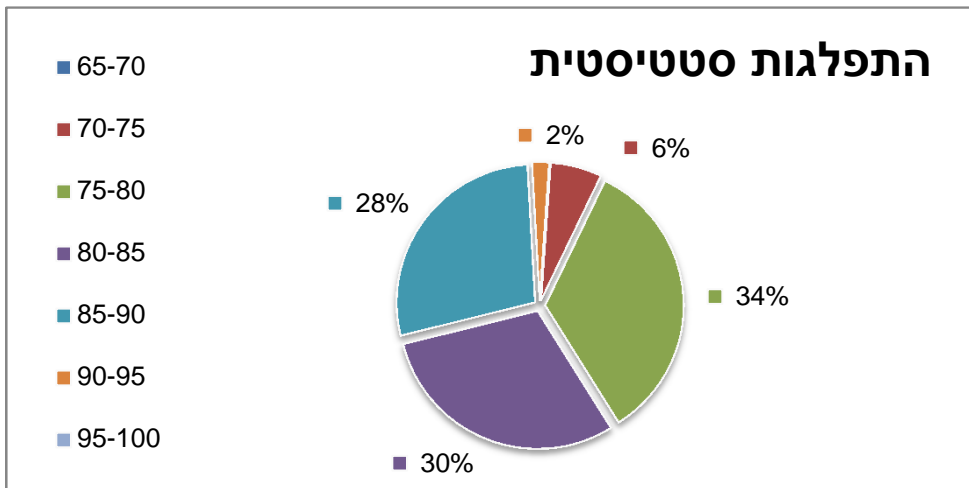

מדרג בוגרים לשנת 2013 – המחלקה להנדסת ביוטכנולוגיה

| טודנטים | טווח ציונים |
|-------------------------|-------------|
| 0 | 65-70 |
| 3 | 70-75 |
| 17 | 75-80 |
| 15 | 80-85 |
| 14 | 85-90 |
| 1 | 90-95 |
| 0 | 95-100 |
| סה"כ סטודנטים 50 | |