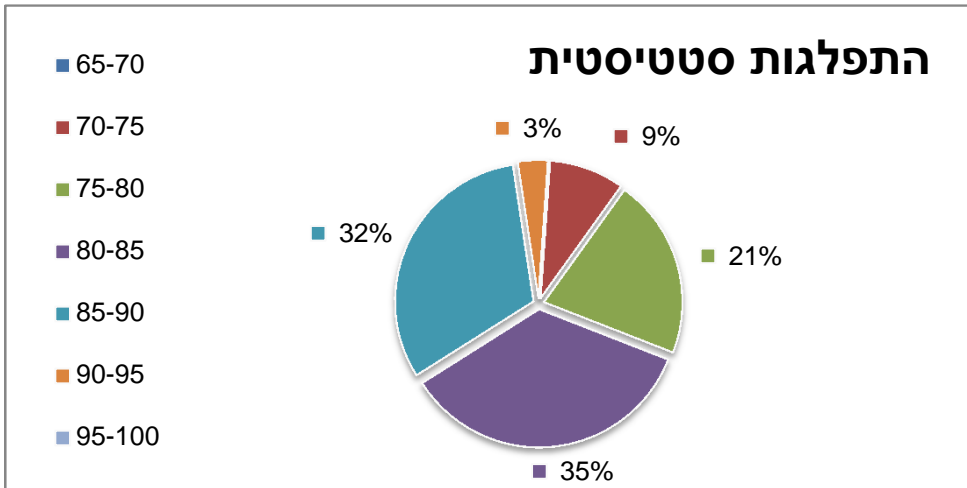

מדרג בוגרים לשנת 2013 – המחלקה להנדסה בiorפואית

טודנטים	טווח ציונים
0	65-70
5	70-75
12	75-80
20	80-85
18	85-90
2	90-95
0	95-100
57	סה"כ סטודנטים