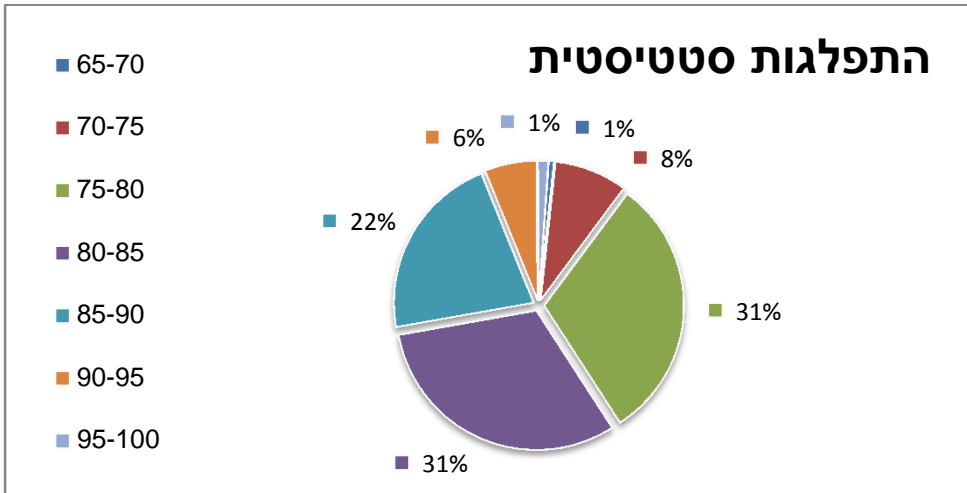

מדרג בוגרים לשנת 2013 – המחלקה להנדסת מכונות

טודנטים	טווח ציונים
1	65-70
14	70-75
51	75-80
52	80-85
36	85-90
10	90-95
2	95-100
סה"כ סטודנטים 166	