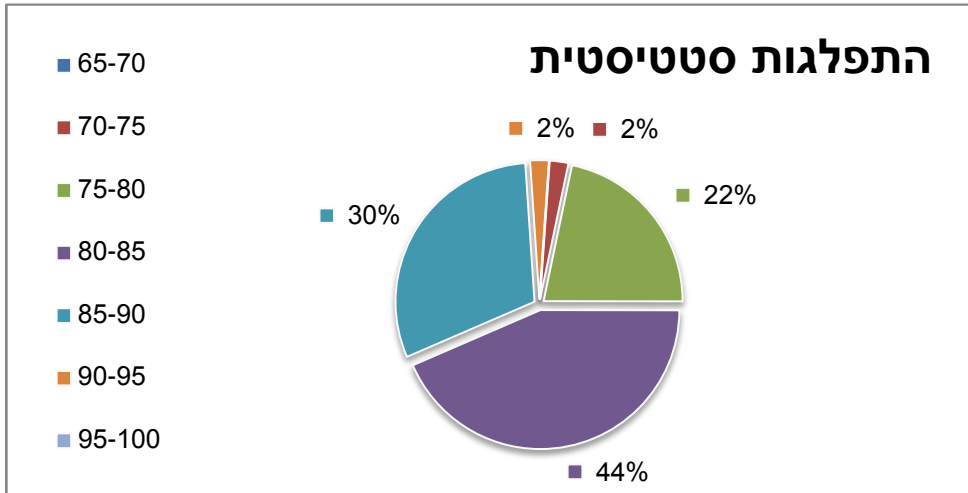

מדרג בוגרים לשנת 2012 – המחלקה להנדסה ביורפואית

טודנטים	טווח ציונים
0	65-70
1	70-75
10	75-80
20	80-85
14	85-90
1	90-95
0	95-100
46	סה"כ סטודנטים