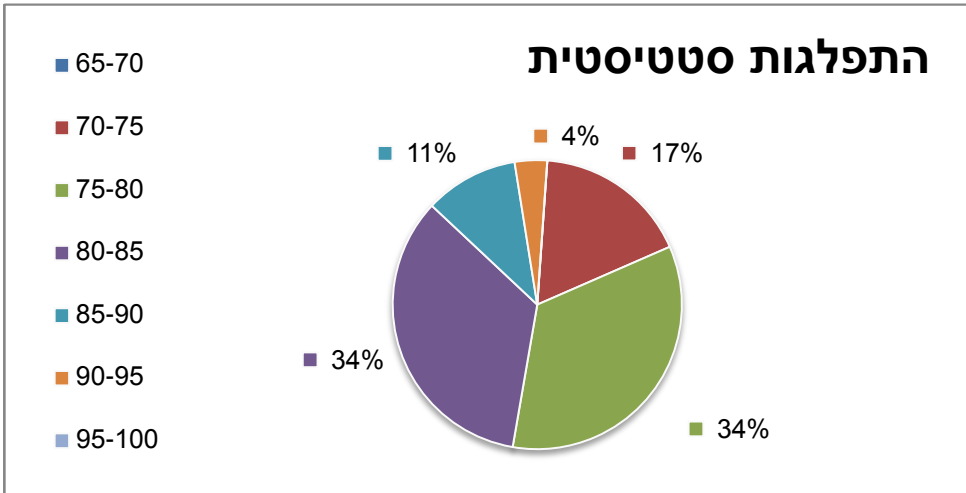

מדרג בוגרים לשנת 2012 – המחלקה להנדסת תעשייה וניהול

טודנטים	טווח ציונים
0	65-70
43	70-75
85	75-80
85	80-85
26	85-90
9	90-95
0	95-100
<b>248</b>	<b>סה"כ סטודנטים</b>