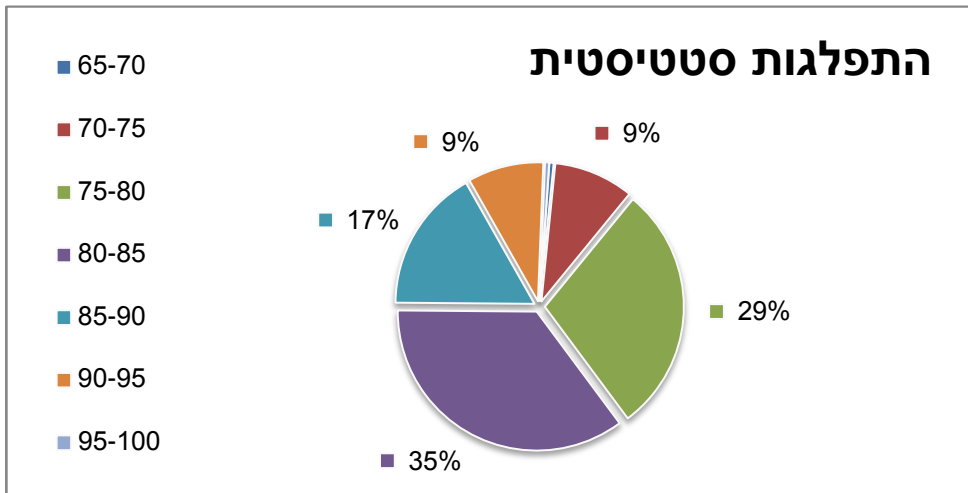

מדרג בוגרים לשנת 2012 – המחלקה להנדסת חשמל ומחשבים

טודנטים	טווח ציונים
1	65-70
19	70-75
59	75-80
72	80-85
34	85-90
18	90-95
1	95-100
<b>סה"כ סטודנטים 204</b>	