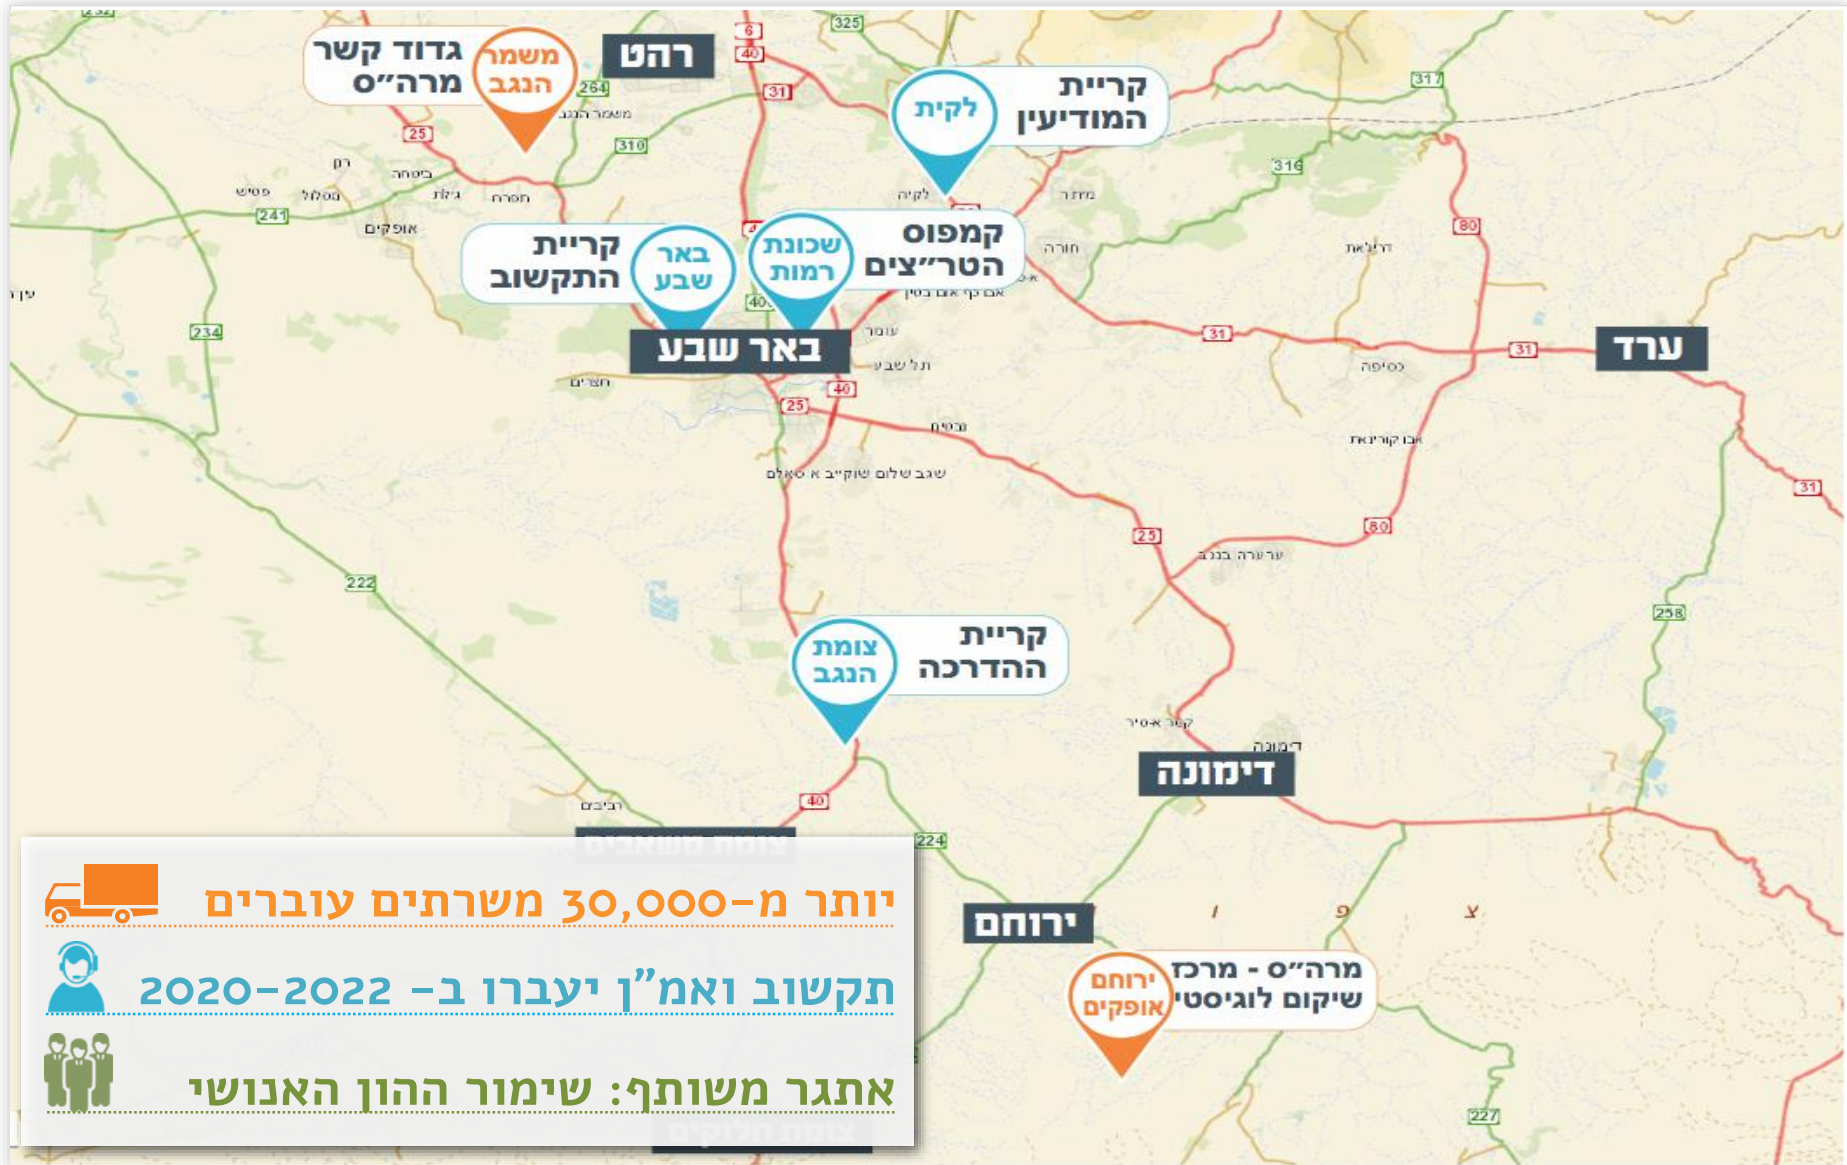

מעבר צה"ל לנגב - מבט מלמעלה

יותר מ-30,000 משרתים עוברים

תקשוב ואמ"ן יעברו ב- 2020-2022

אתגר משותף: שימור ההון האנושי