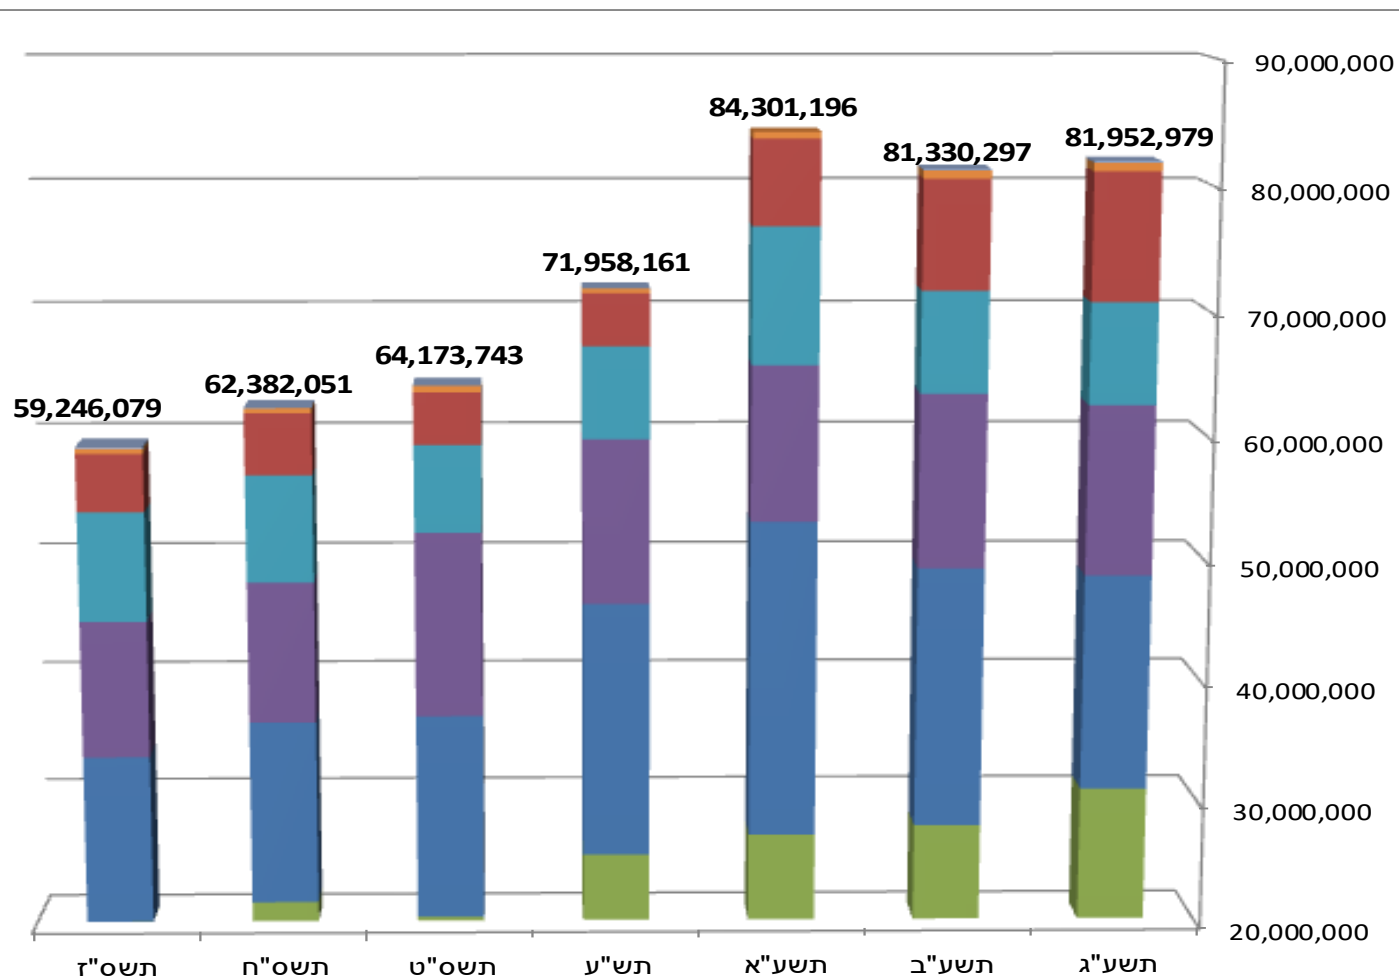

# סה"כ חוזים חדשים המנוהלים במנהלת מו"פ (\$)

**REUTERS**  
LATEST NEWS U.S. SEEKS "FULL PARTNERSHIP" WITH RUSSIA ON MISSILES