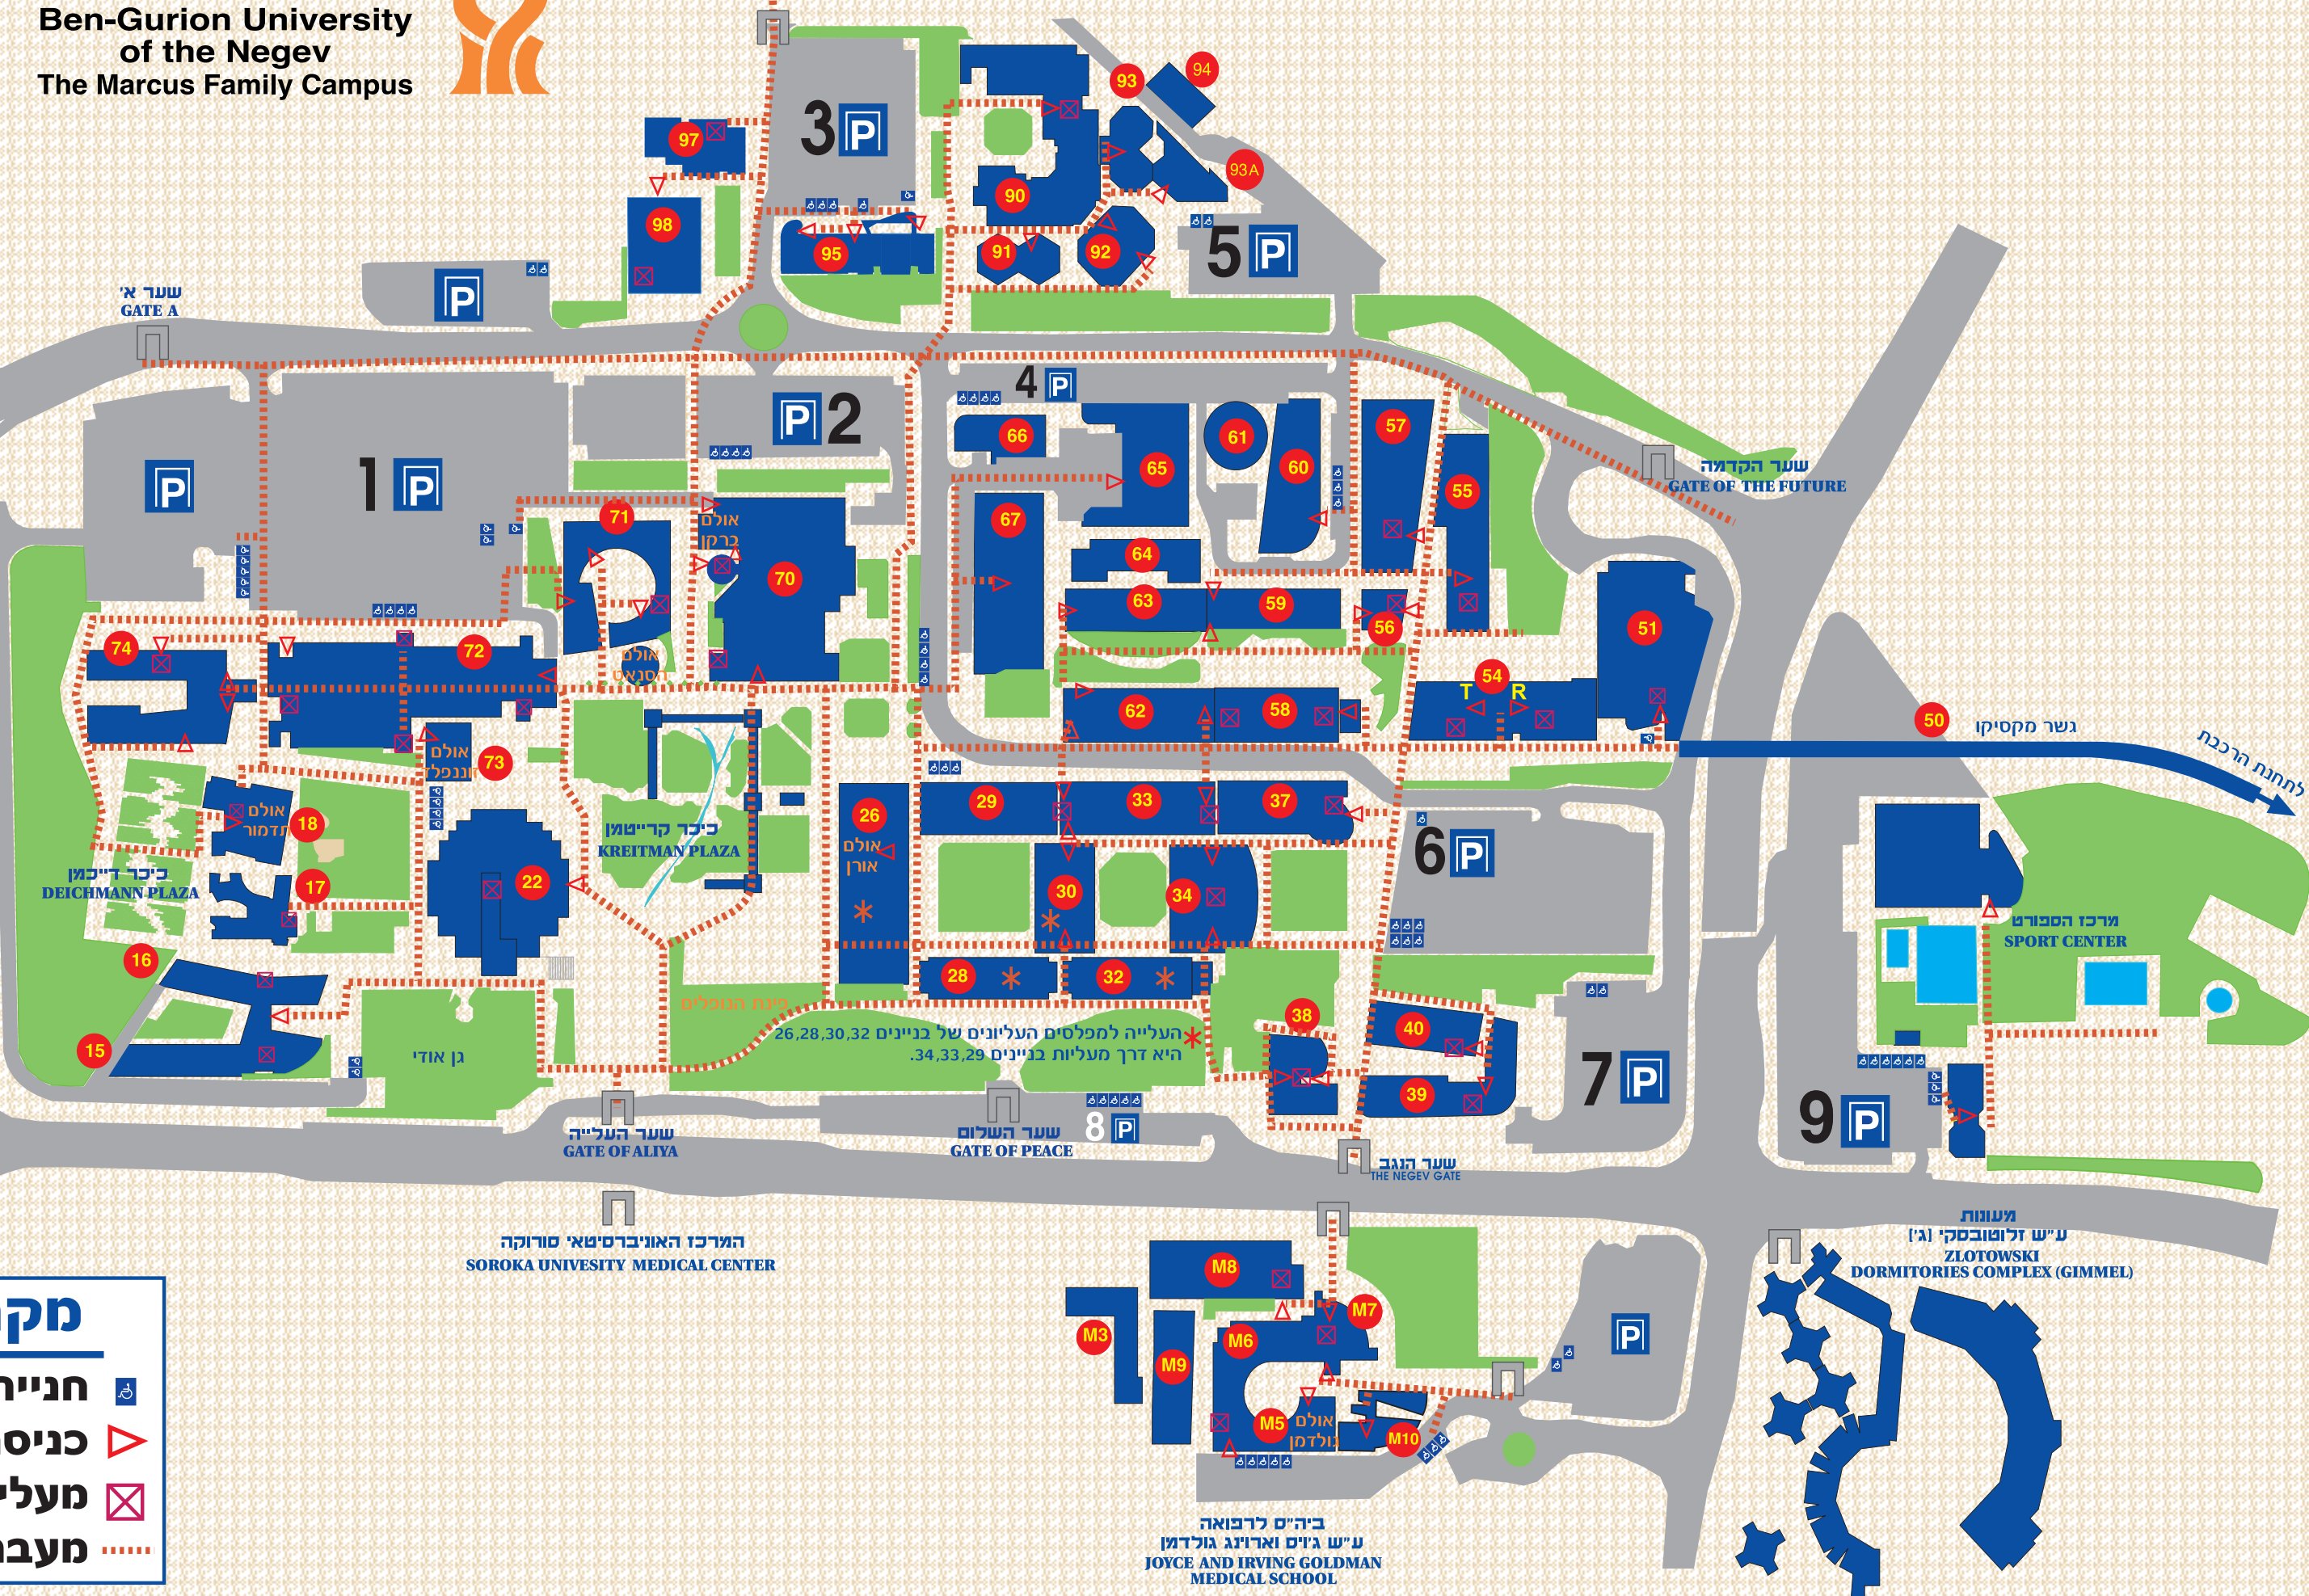

מפת נגישות

אוניברסיטת בן-גוריון בנגב
הקריה על-שם משפחת מרקוס
Ben-Gurion University
of the Negev
The Marcus Family Campus

שער א'
GATE A

שער הקדמה
GATE OF THE FUTURE

שער העלייה
GATE OF ALIYA

שער השלום
GATE OF PEACE

שער הנגב
THE NEGEV GATE

המרכז האוניברסיטאי סורוקה
SOROKA UNIVERSITY MEDICAL CENTER

מסגרות
ע"ש זלוטובסקי (ג')
ZLOTOWSKI
DORMITORIES COMPLEX (GIMMEL)

ביה"ס לרפואה
ע"ש ג'ים ואירינג גולדמן
JOYCE AND IRVING GOLDMAN
MEDICAL SCHOOL

מקרא :

- חניית נכים
- כניסה לבנין
- מעלית
- מעבר

העלייה למפלסים העליונים של בניינים 26,28,30,32
היא דרך מעליות בניינים 34,33,29